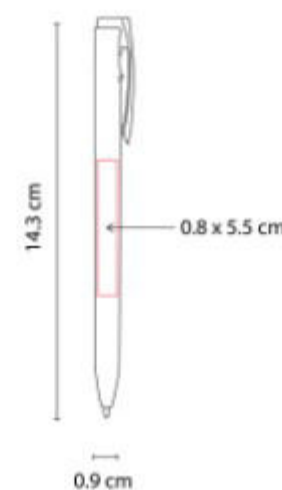

Material: Plástico
Técnica de impresión: Serigrafía /
Tampografía
Área de impresión: 0.8 x 5.5 cm
Colores: AZUL, NARANJA, ROJO,
VERDE