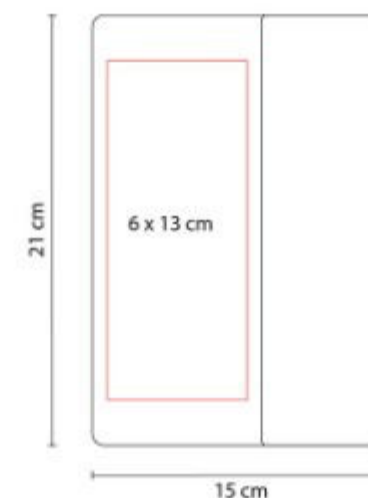

Libreta 80 hojas de raya. Incluye solapa magnética y separador de hojas. Bolígrafo no incluido.