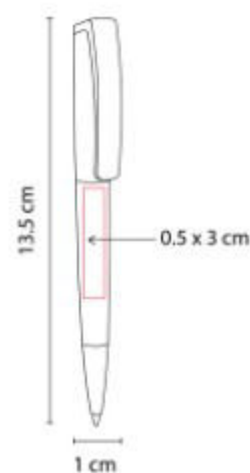

Mecanismo twist.