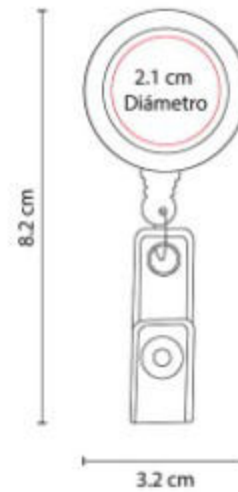

Material: Plástico
Técnica de impresión: Goteado en Resina / Tampografía
Área de impresión: 2.1 cm Diámetro
Colores: AZUL TRASLUCIDO, BLANCO, NARANJA, NEGRO, ROJO TRASLUCIDO, VERDE

Cordon de 85 cm. Incluye clip porta tarjetas.