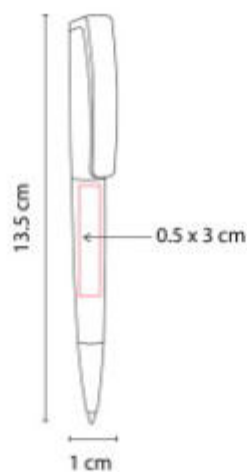

Material: Plástico
Técnica de impresión: Serigrafía / Tampografía
Área de impresión: 0.5 x 3 cm
Colores: AZUL, NARANJA, ROJO