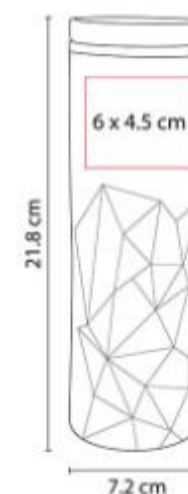

Capacidad: 450 ml
Material: Acero Inoxidable / Plástico
Técnica de impresión: Laser / Serigrafía / Tampografía
Área de impresión: 6 x 4.5 cm
Colores: AZUL, GRIS, ROJO