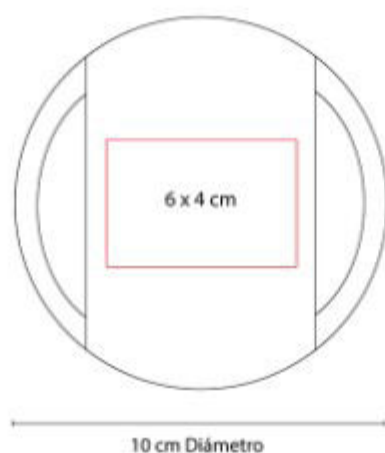

Capacidad: 5W
Material: Plástico
Técnica de impresión: Serigrafía /
Tampografía
Área de impresión: 6 x 4 cm
Colores: BLANCO

Cargador inalámbrico de escritorio para smartphone. Incluye cable cargador.