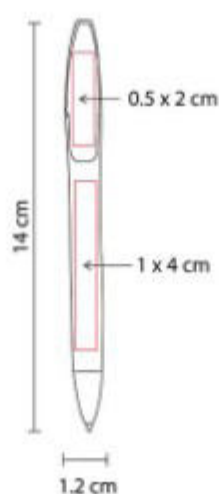

Mecanismo twist.