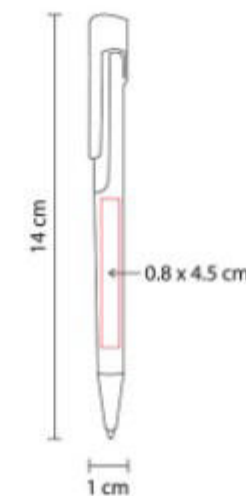

Material: Plástico
Técnica de impresión: Serigrafía / Tampografía
Área de impresión: 0.8 x 4.5 cm
Colores: AZUL, NARANJA, ROJO

Mecanismo pulsador.