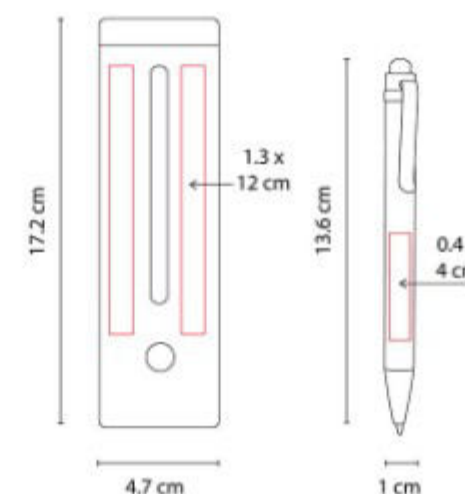

EST 035  
**SET GUAMA**

**Material:** Madera  
**Técnica de impresión:** Laser / Serigrafía  
**Área de impresión:** 0.4 x 4 cm  
Bolígrafo / 1.3 x 12 cm Estuche  
**Colores:** BEIGE

Bolígrafo y estuche de madera. Estuche con porta pluma y porta tarjetas.