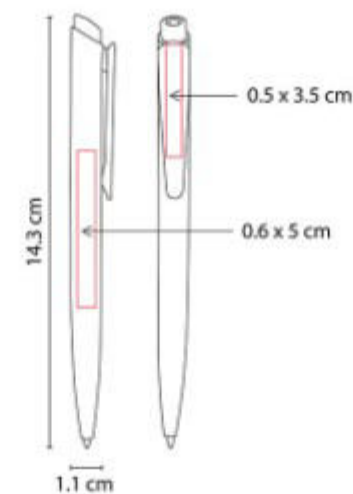

**Material:** Plástico  
**Técnica de impresión:** Serigrafía / Tampografía  
**Área de impresión:** 0.6 x 5 cm  
**Barra:** 0.5 x 3.5 cm Clip  
**Colores:** AZUL, BLANCO, NEGRO, ROJO

Mecanismo pulsador.