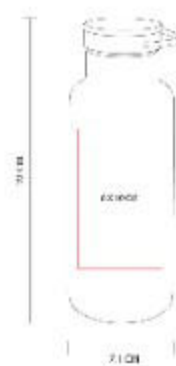

Capacidad: 500 ml Termo / 800 ml Lonchera
Material: Acero Inoxidable / Bambú
Técnica de impresión: Laser / Serigrafía
Área de impresión: 9 x 6 cm Lonchera / 6 x 10 cm Termo
Colores: PLATA