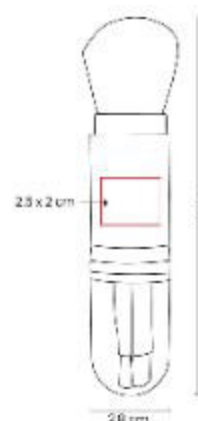

Set de brochas para maquillaje 4 en 1. Este kit innovador ahorra espacio sin sacrificar lo esencial.