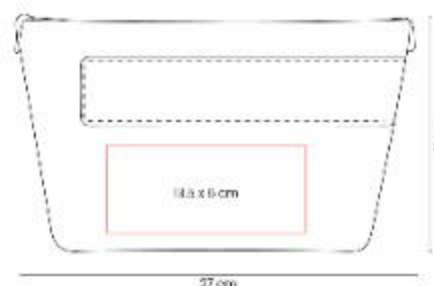

**Material:** Canvas / Curpiel  
**Técnica de impresión:** Serigrafía  
**Área de impresión:** 13.5 x 6 cm  
**Colores:** GRIS

Practico neceser de viaje. Ideal para la organizacion de articulos de cuidado personal.