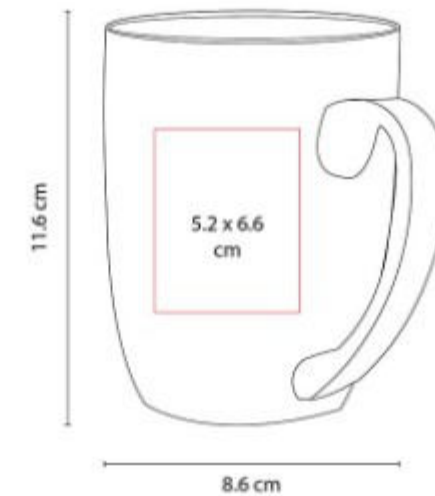

Taza de cerámica blanca con asa de color. Venta caja cerrada de 36 piezas.