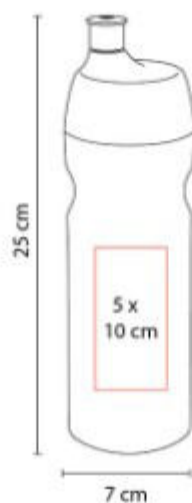

**Capacidad:** 700 ml  
**Material:** PET

**Técnica de impresión:** Serigrafía /  
Tampografía

**Área de impresión:** 5 x 10 cm  
**Colores:** AMARILLO TRASLUCIDO,  
AZUL, AZUL TRASLUCIDO, ROJO,  
ROJO TRASLUCIDO, VERDE  
TRASLUCIDO