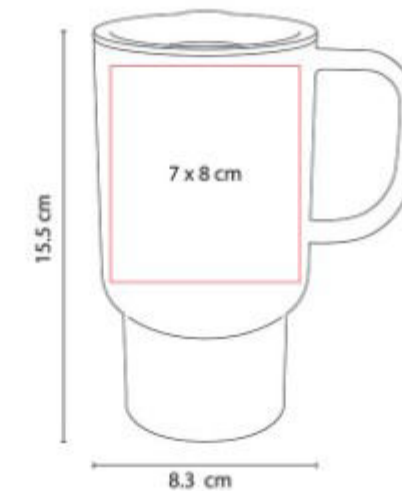

Termo para sublimar doble pared. Pared interna plástico, pared externa acero inoxidable.