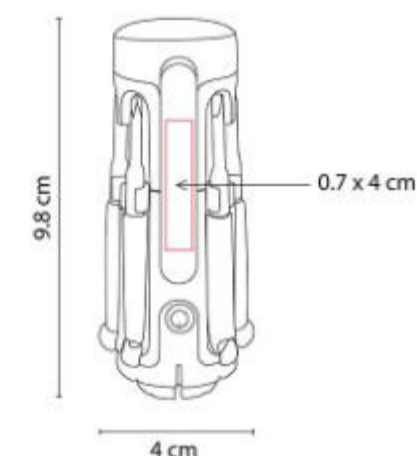

**Material:** Plástico  
**Técnica de impresión:** Serigrafia  
**Área de impresión:** 0.7 x 4 cm  
**Colores:** AMARILLO

Contiene desarmador con clip, 6 puntas diferentes, 4 LEDS utiliza 2 baterias AAA (no incluidas).