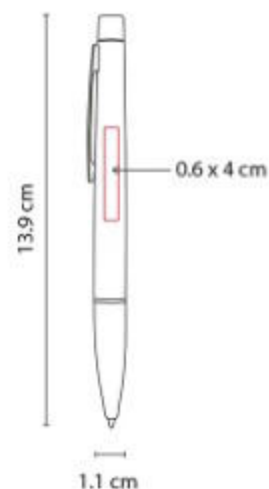

Mecanismo twist. Incluye funda.