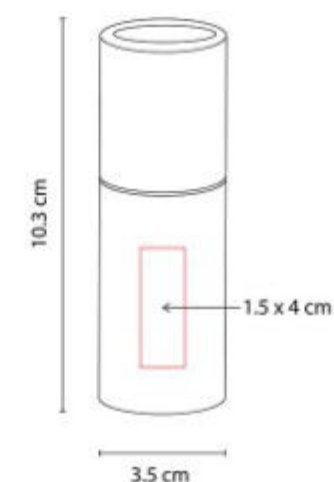

Estuche de carton con 8 crayones de varios colores.