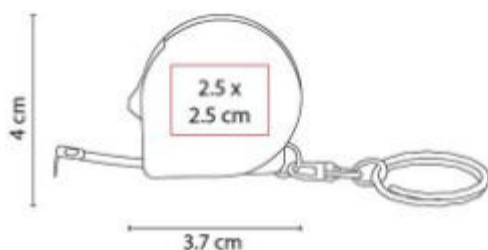

Llavero flexometro de cinta metalica de 1 m.