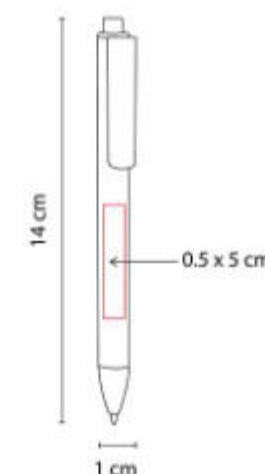

Material eco-friendly. Mecanismo pulsador.