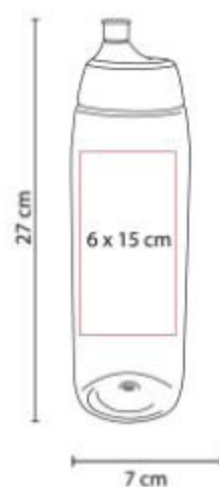

Capacidad: 1,000 ml
Material: PET
Técnica de impresión: Serigrafía / Tampografía
Área de impresión: 6 x 15 cm
Colores: ROSA