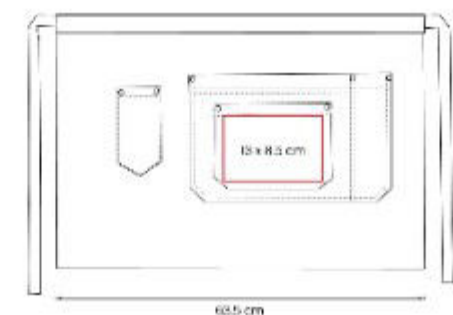

Material: Curpiel
Técnica de impresión: Serigrafía / Termograbado
Área de impresión: 13 x 8.5 cm
Colores: CAFE, GRIS OXFORD