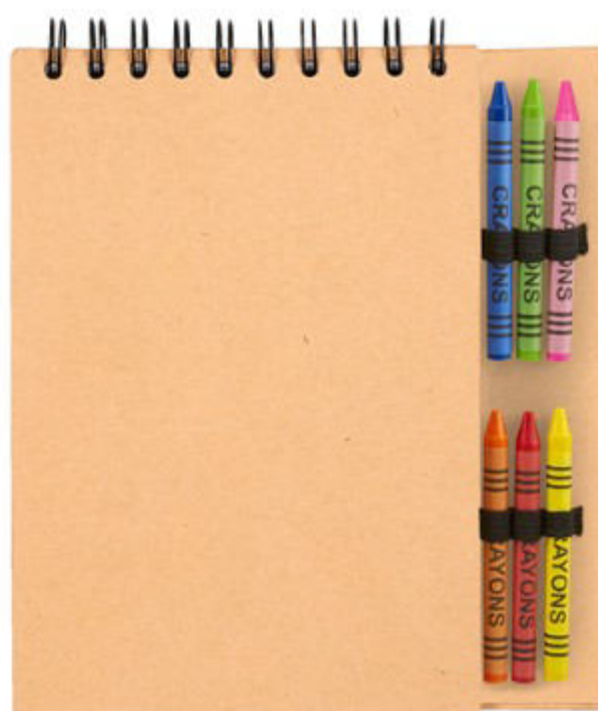

GM 038
LIBRETA MONTAGNE

Material: Cera / Cartón
Técnica de impresión: Serigrafía
Área de impresión: 12 x 16 cm
Colores: BEIGE