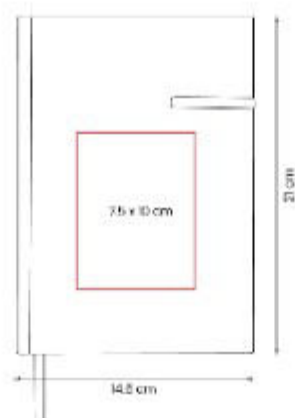

HL 9048  
**LIBRETA BLID**

**Material:** Poliúster suave al tacto (piel de durazno) / Cartoncillo rígido / Papel

**Técnica de impresión:** Serigrafía

**Área de impresión:** 7.5 x 10 cm

**Colores:** AMARILLO, AZUL, MORADO, ROSA, VERDE