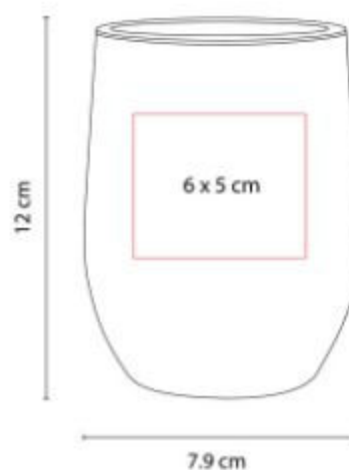

Doble pared. Cerrado al vacío. Pared interna y externa acero inoxidable. Tapa de plástico con válvula de seguridad.