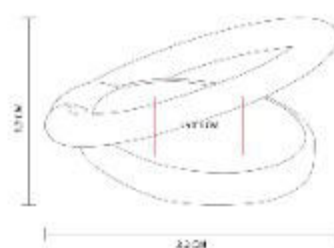

Anillo para smartphone con giro 360°, la base gira 180° para ajustar la visión horizontal o vertical.