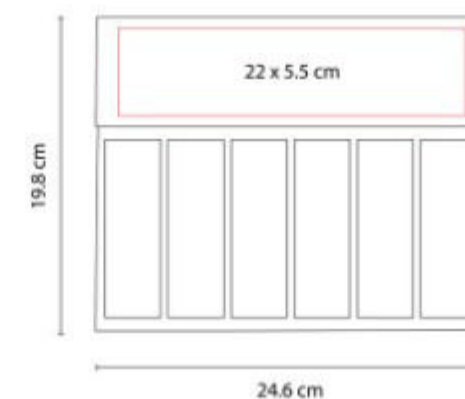

Programador semanal con 100 hojas. Incluye bolígrafo ecológico, clips y banderillas adheribles de 6 colores.