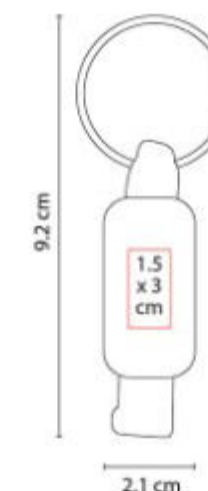

DPO 001  
**LLAVERO DESTAPADOR LANCE**

**Material:** Plástico  
**Técnica de impresión:** Serigrafía / Tampografía  
**Área de impresión:** 1.5 x 3 cm  
**Colores:** AMARILLO

Llavero destapador.

GEP 003  
**GORRA BEZIERS**