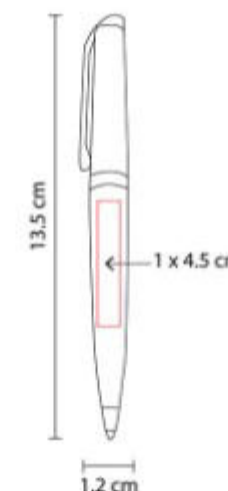

Mecanismo twist. Incluye funda.