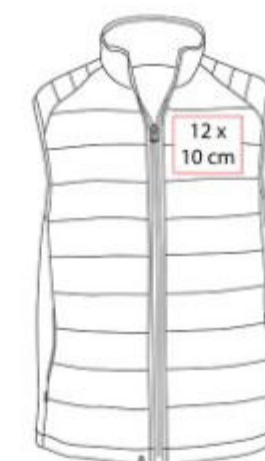

Chaleco ligero con bolsas laterales. Exterior 100% nylon. Interior y relleno 100% poliéster.