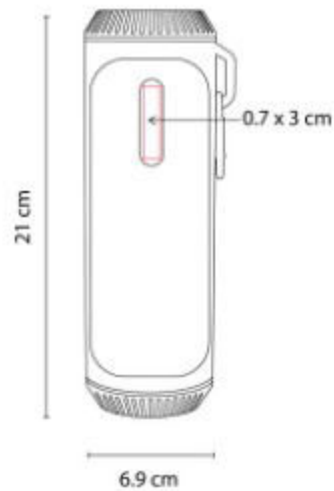

Bocina bluetooth con batería recargable. Reproducción de música 6 horas aproximadamente.