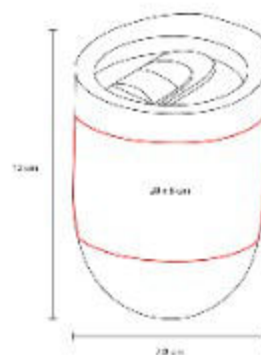

Termo para sublimar, doble pared. Cerrado al vacío. Pared interna y externa acero inoxidable.