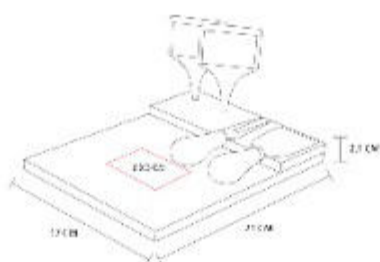

Set con 1 tabla de marmol con bambu.