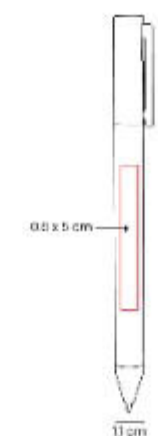

Material: Plástico
Técnica de impresión: Tampografía
Área de impresión: 0.6 x 5 cm
Colores: AZUL, BLANCO, NEGRO, ROJO