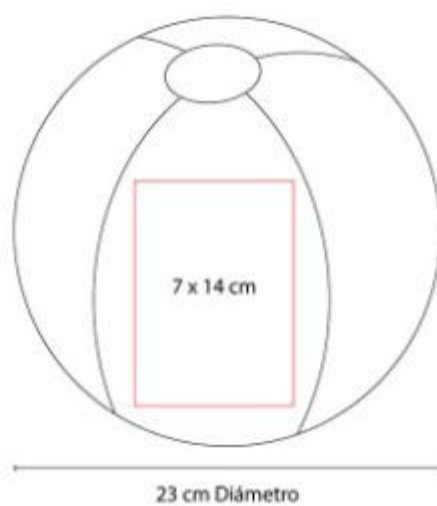

Material: Plástico
Técnica de impresión: Serigrafía
Área de impresión: 7 x 14 cm
Colores: BLANCO, NEGRO

Pelota inflable.