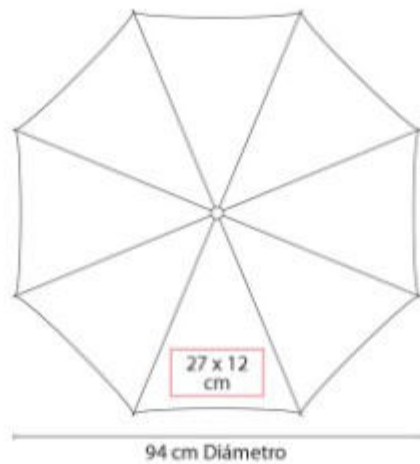

Automatico. 8 Paneles y mango de plástico.