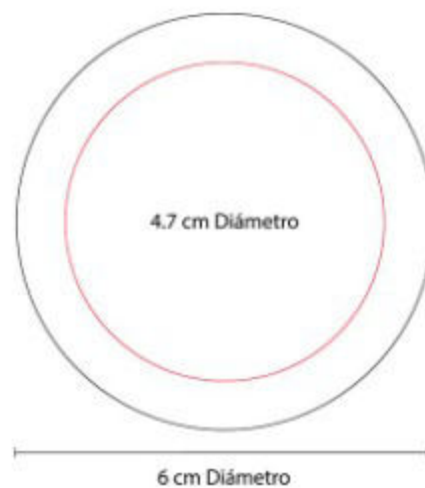

Material: PU
Técnica de impresión: Tampografía
Área de impresión: 4.7 cm Diámetro
Colores: COBRE, DORADO

Pelota antiestres.