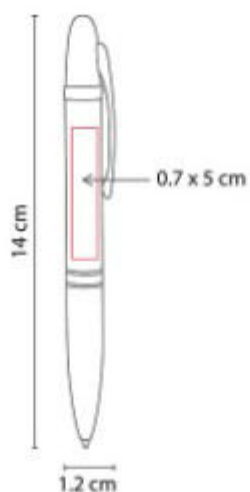

Mecanismo twist. Incluye estuche.