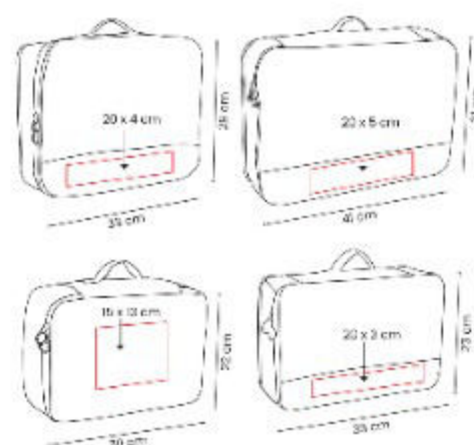

Organizador de maleta 8 en 1.