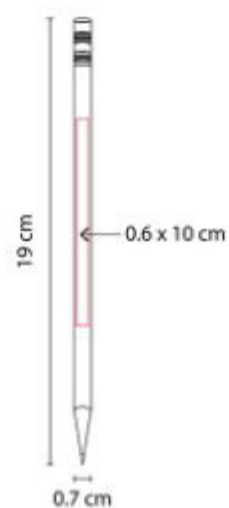

DPO 026  
**LAPIZ DE PLASTICO**

**Material:** Plástico  
**Técnica de impresión:** Serigrafía  
**Área de impresión:** 0.6 x 10 cm  
**Colores:** AZUL, BLANCO

Lapiz punta 2B, No. 2. Se entrega sin afilar.