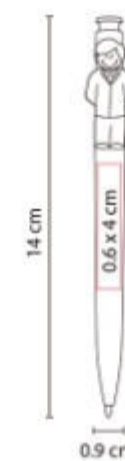

Clip con figura. Mecanismo pulsador.