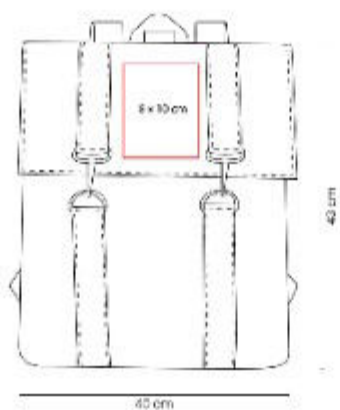

SIN 718
MOCHILA KRATO

Material: Poliuretano / PoliÚster / Metal
Técnica de impresión: Serigrafía
Área de impresión: 8 x 10 cm
Colores: CAFE, GRIS

SIN 811
NECESER TROUSSE

Material: Canvas / Curpiel
Técnica de impresión: Serigrafía
Área de impresión: 13.5 x 6 cm
Colores: GRIS

Practico neceser de viaje. Ideal para la organizacion de articulos de cuidado personal.

SIN 821
MALETA TROLLEY KLINK

Material: Plástico ABS / PoliÚster
Técnica de impresión: Laser / Serigrafía
Área de impresión: 5 x 2.3 cm
Colores: AZUL, NEGRO

Maleta con diseno plegable, se colapsa hasta 7 cm.