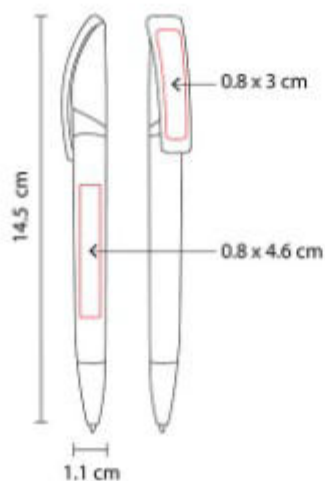

Material: Plástico
Técnica de impresión: Serigrafía / Tampografía
Área de impresión: 0.8 x 4.6 cm
Barril / 0.8 x 3 cm Clip
Colores: NEGRO, ROJO