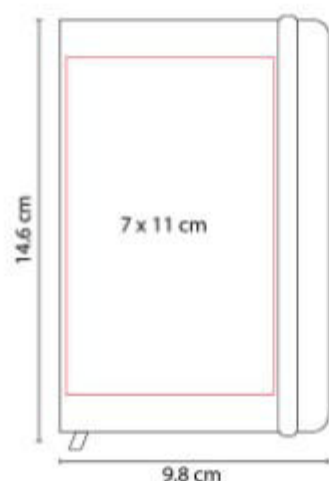

Libreta con 80 hojas de raya. Incluye separador de hojas y elastico para cerrar.