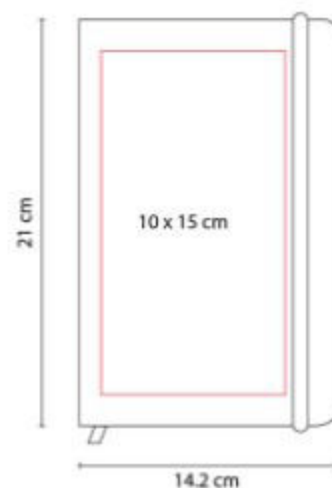

Libreta con 80 hojas de raya. Incluye separador de hojas y elastico para cerrar.