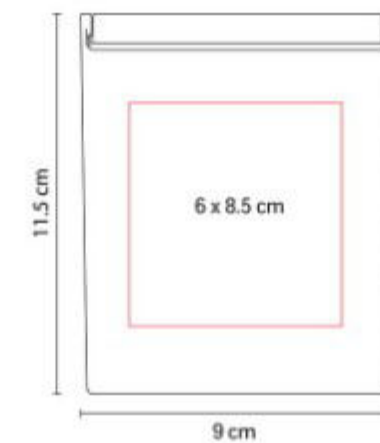

Espejo de bambu con mango. Incluye cordón.

DAM 061  
**ESPEJO ALESSIA**

**Material:** Plástico  
**Técnica de impresión:** Serigrafía  
**Área de impresión:** 7 x 7 cm  
**Colores:** NEGRO

Espejo circular de mano con asa plegable.

DAM 120  
**ESPEJO LARISA**

**Material:** Plástico  
**Técnica de impresión:** Serigrafía / Tampografía  
**Área de impresión:** 6 x 8.5 cm  
**Colores:** NEGRO

Espejo rectangular de bolsillo. La tapa sirve como base.