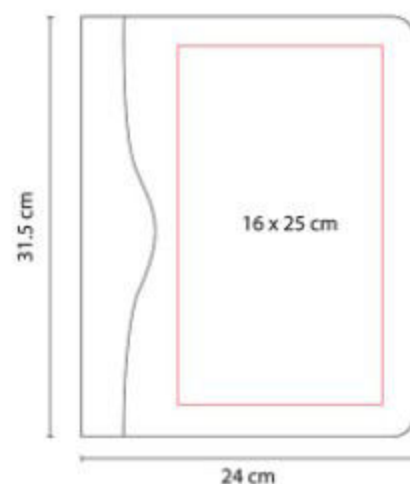

Interior plastificado impermeable.

SIN 186  
**HIELERA ESTORIL**

**Capacidad:** 12 Litros  
**Material:** PoliÚster  
**Técnica de impresión:** Serigrafía  
**Área de impresión:** 11 x 11 cm  
**Colores:** GRIS

KTC 015-  
**PORTAVIANDAS SENYA**

**Material:** Plástico / Acero Inoxidable  
**Técnica de impresión:** Serigrafía / Tampografía  
**Área de impresión:** 6 x 3 cm  
**Colores:** BLANCO

Incluye dos recipientes para alimentos. Compartimiento superior para líquidos e inferior para sólidos.

M 82400  
**SOBRE BEIRUT**

**Material:** Curpiel  
**Técnica de impresión:** Laser / Serigrafía / Termograbado  
**Área de impresión:** 20 x 9 cm  
**Colores:** CAFE, NEGRO

Sobre porta documentos con broche magnetico.

M 82724  
**CARPETA HARBEL**

**Material:** Curpiel  
**Técnica de impresión:** Serigrafía / Laser / Termograbado  
**Área de impresión:** 16 x 25 cm  
**Colores:** NEGRO

Incluye block de raya tamaño A4 con 20 hojas, compartimento para bolígrafo, documentos y tarjetas. No incluye bolígrafo.