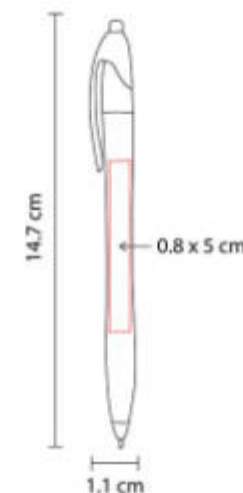

Material: Plástico
Técnica de impresión: Serigrafía / Tampografía
Área de impresión: 0.8 x 5 cm
Colores: AMARILLO, AZUL, AZUL CIELO, NARANJA, NEGRO, ROJO, TINTO, VERDE