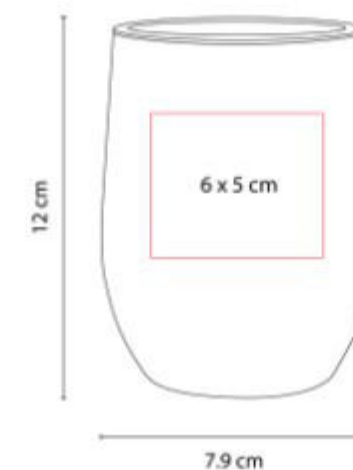

Doble pared. Cerrado al vacío. Pared interna y externa acero inoxidable. Tapa de plástico con válvula de seguridad.