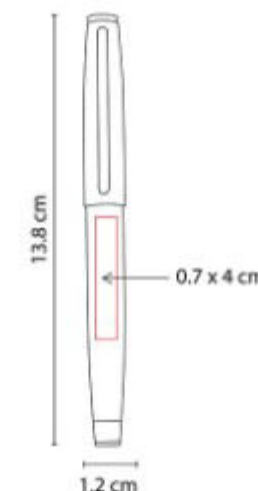

Boligrafo roller ball con tapon.
Incluye estuche.