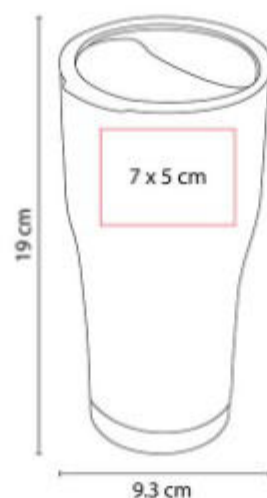

Doble pared. Cerrado al vacío. Pared interna y externa acero inoxidable. Tapa de plástico con ranura.