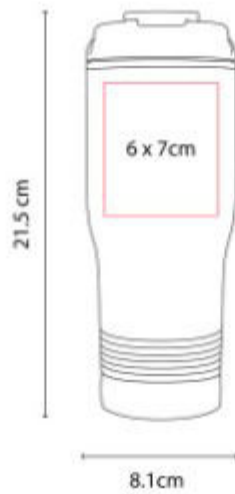

Doble pared. Pared interna plástico, pared externa acero inoxidable. Base de corcho. Tapa en dos posiciones.

TMPS 98  
**TERMO AMIENS**

**Capacidad:** 460 ml  
**Material:** Acero Inoxidable / Plástico  
**Técnica de impresión:** Laser / Serigrafía / Tampografía  
**Área de impresión:** 6 x 7 cm  
**Colores:** AZUL, ROJO