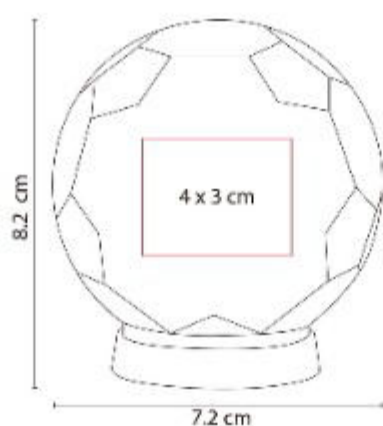

Material: Plástico
Técnica de impresión: Serigrafía /
Tampografía
Área de impresión: 4 x 3 cm
Colores: BICOLOR

Alcancia con base en forma de balón de fútbol.