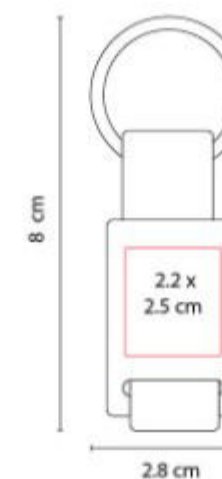

Incluye caja individual.