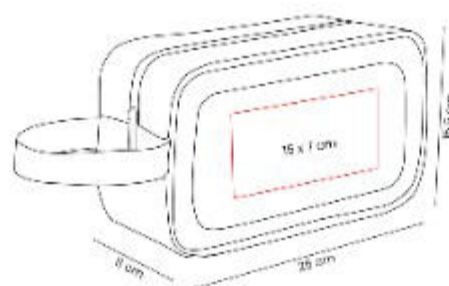

NES 005  
**NECESER WASSER**

**Material:** PVC / Curpiel  
**Técnica de impresión:** Serigrafía  
**Área de impresión:** 15 x 7 cm  
**Colores:** ROSA

Practico neceser de viaje impermeable.

PRO 092  
**SET ORGANIZADOR DE VIAJE DEVIKA**