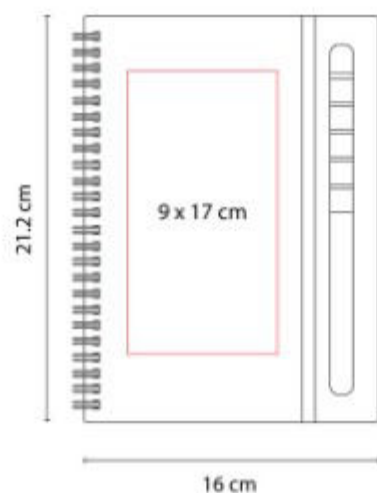

Libreta con 80 hojas de raya. Incluye notas adheribles de colores, espiral metálica doble y elástico para cerrar.