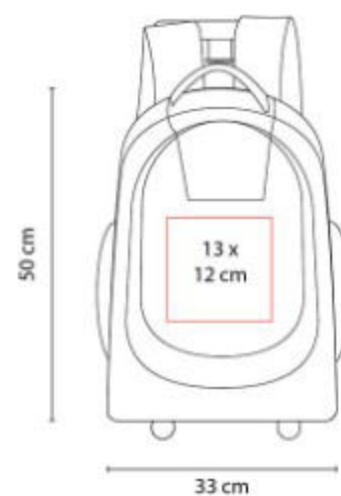

Bolsa principal con espacio para laptop de 14". Bolsa frontal con cierre y compartimento interno.