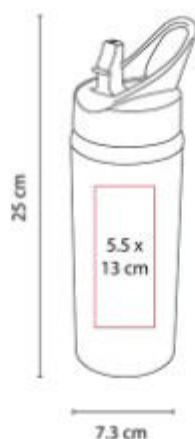

Cilindro para sublimar de aluminio de una pared. Tapa de plástico con cierre de rosca, asa y popote.