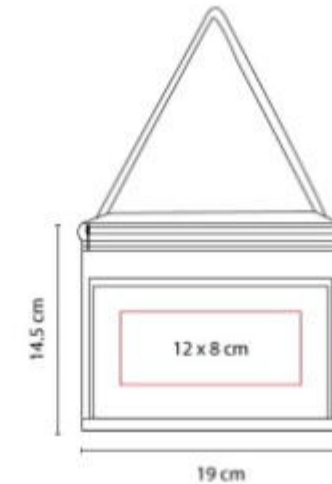

SIN 007  
**HIELERA 2 SIX**

**Capacidad:** 10 Litros  
**Material:** PoliÚster  
**Técnica de impresión:** Serigrafía  
**Área de impresión:** 20 x 8.5 cm  
**Colores:** AZUL, ROJO

Interior metalizado plastificado e impermeable. Bolsa principal y frontal con cierre. Bolsas laterales de red.

Interior plastificado impermeable. Bolsa principal con cierre y bolsa frontal. Incluye correa. Capacidad para 6 latas.

SIN 061  
**HIELERA KIEL**

**Capacidad:** 12 Litros  
**Material:** PoliÚster  
**Técnica de impresión:** Bordado / Serigrafía  
**Área de impresión:** 25 x 9.5 cm  
**Colores:** AZUL