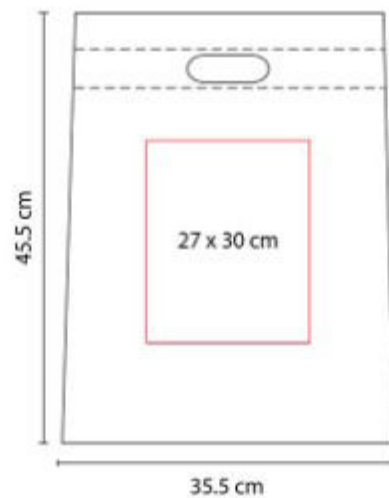

Bolsa sellada a calor.