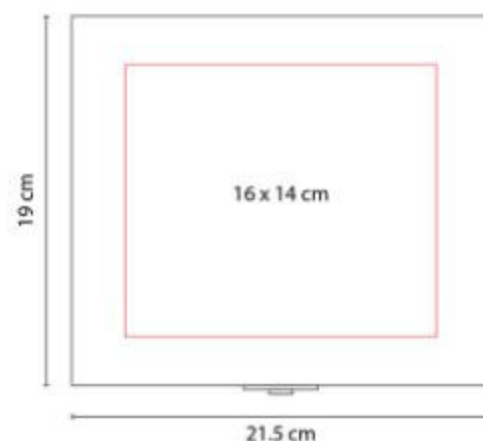

Incluye caja de madera, domino con 28 piezas, 2 barajas y 5 dados.