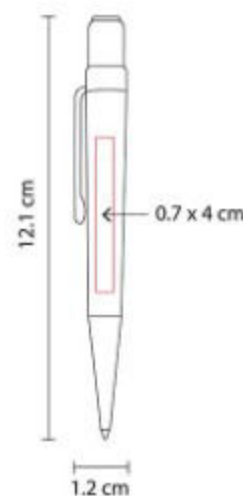

Material: Acero Inoxidable
Técnica de impresión: Grabado
Espejo / Serigrafía / Laser
Área de impresión: 0.7 x 4 cm
Colores: NEGRO, PLATA