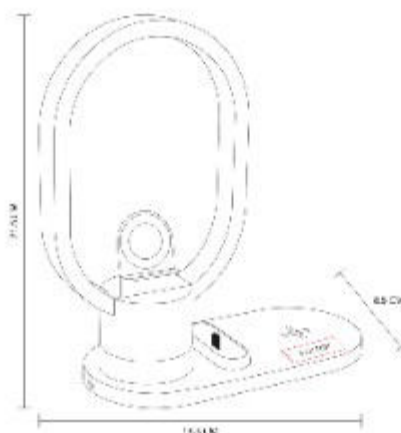

CRG 051
**CARGADOR CON
LAMPARA VALOA**

**NUEVO
2023**

Capacidad: 15W
Material: Plástico
Técnica de impresión: Serigrafía /
Tampografía
Área de impresión: 4.5 x 2 cm
Colores: NEGRO

DAM 052
**SET MASAJEADOR
HELENA**

Material: Piedra Jade / Metal
Técnica de impresión: Serigrafía
Área de impresión: 12 x 8 cm Caja
Colores: BLANCO

Set masajeador facial.

ELM 001
TERMO ARTISAN

Capacidad: 475 ml
Material: Acero Inoxidable /
Cerámica /
Silicona
Técnica de impresión: Laser /
Serigrafía
Área de impresión: 6 x 2 Arriba / 6
x 5 cm Abajo
Colores: AZUL, GRIS

Tecnología TrueBarrier™ que usa
aislamiento de triple pared.