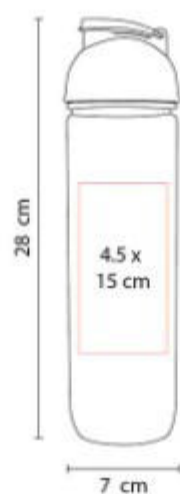

Cilindro con infusor para frutas o bolsas de te.