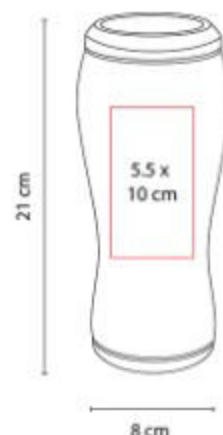

Doble pared. Pared interna y externa acero inoxidable. Tapas intercambiables para lata o botella.