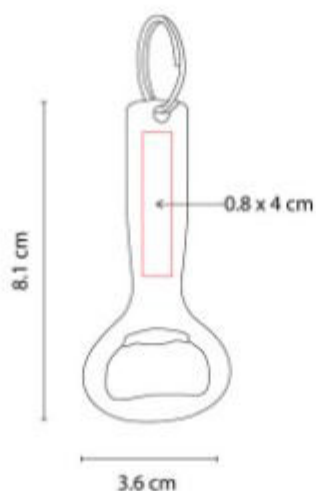

Llavero destapador.