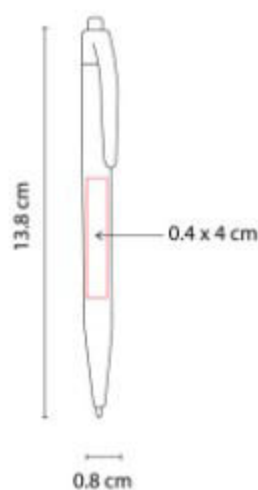

Material: Plástico
Técnica de impresión: Serigrafía / Tampografía
Área de impresión: 0.4 x 4 cm
Colores: AMARILLO, AZUL, NARANJA, NEGRO, ROJO, VERDE