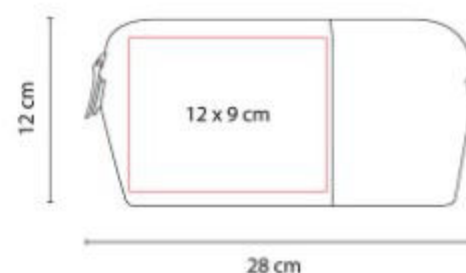

Neceser de curpiel con cierre.