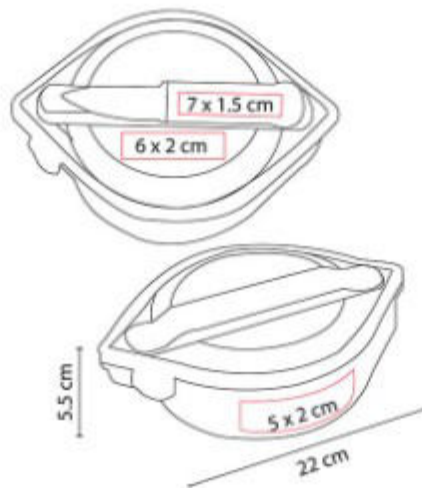

SIN 245  
**LONCHERA LEDU**

**Material:** PoliÚster  
**Técnica de impresión:** Serigrafía  
**Área de impresión:** 11 x 7 cm  
**Colores:** AZUL, NARANJA, NEGRO, ROJO, VERDE

Interior plastificado. Doble compartimento con cierre. Bolsa lateral de red y asa de agarre superior.

SIN 262  
**LONCHERA RAIN**

**Material:** PoliÚster / Acetato de Vinilo de Polietileno  
**Técnica de impresión:** Serigrafía  
**Área de impresión:** 14 x 8 cm  
**Colores:** AZUL, GRIS, ROJO

Interior plastificado. Bolsa frontal, bolsa principal con cierre, bolsa lateral de red y correa ajustable.

KTC 008  
**LONCHERA BENTO**

**Capacidad:** 1 Litro  
**Material:** Plástico  
**Técnica de impresión:** Serigrafía  
**Área de impresión:** 5 x 2 cm  
**Colores:** AZUL, BLANCO, NARANJA, ROJO, VERDE

Lonchera con 3 compartimentos en el interior. Incluye portacubiertos con cuchara, tenedor y cuchillo.