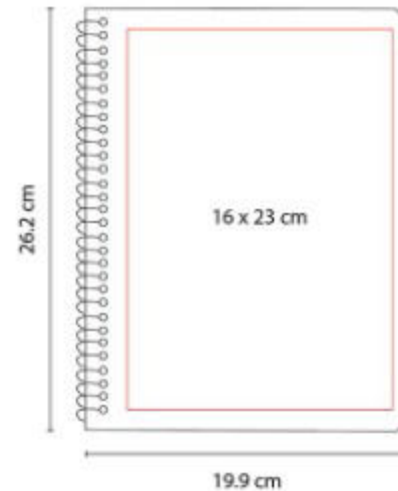

Cuaderno profesional tamaño carta con 70 hojas y espiral metálica.