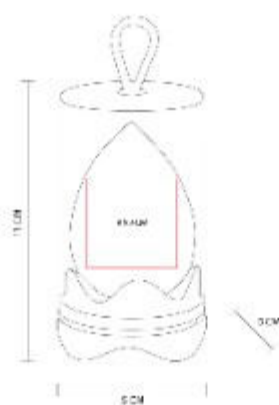

Esponja de latex con estuche.