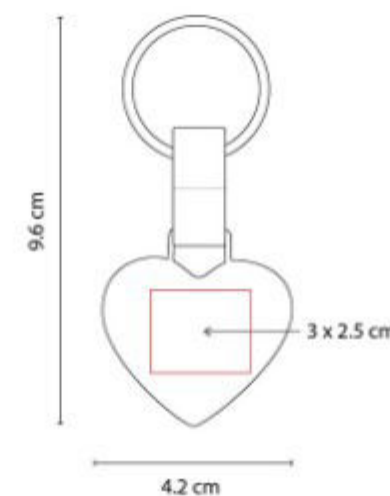

Llavero metalico en forma de corazon. Incluye caja individual.