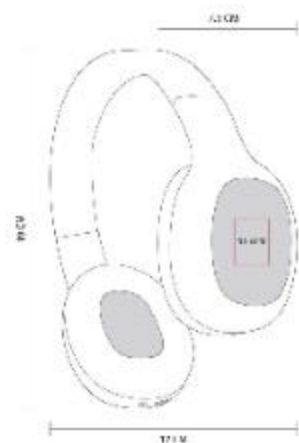

Audifonos bluetooth plegables con diadema acojinada ajustable a 4 posiciones.