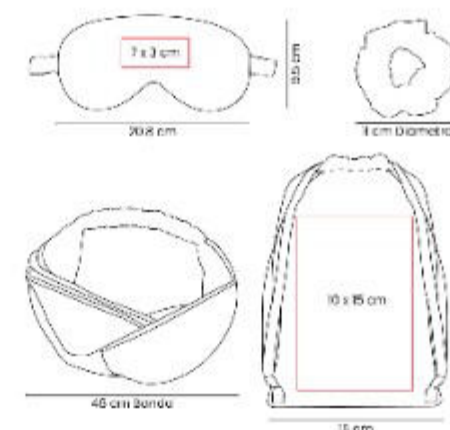

Set de descanso con 3 accesorios.
Incluye bolsa con jareta, antifaz
ajustable, banda y liga para el
cabello.