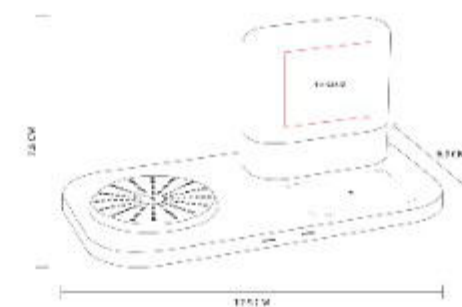

Cargador inalámbrico para smartphone y earbuds. Incluye lámpara touch con 3 diferentes