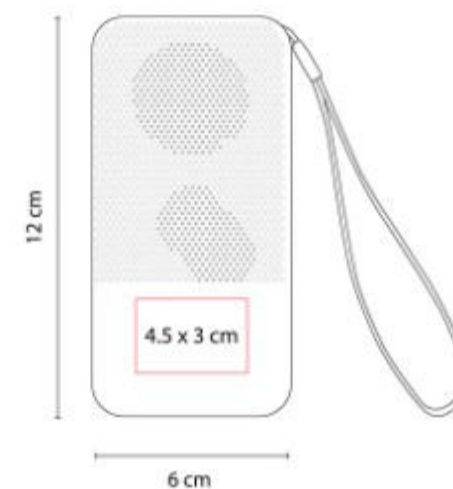

Bocina bluetooth con batería recargable. Controles integrados de llamada, volumen y reproducción de audio.