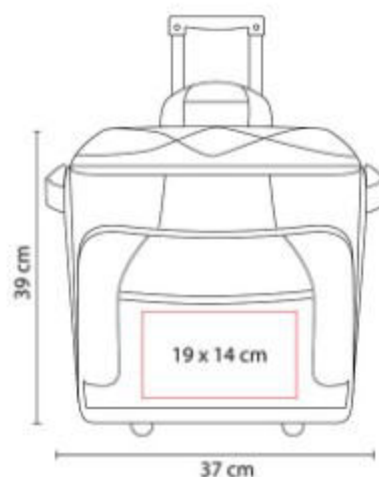

Interior plastificado impermeable. Bolsa frontal y 2 compartimentos con cierre. Agarraderas laterales. Mecanismo trolley.