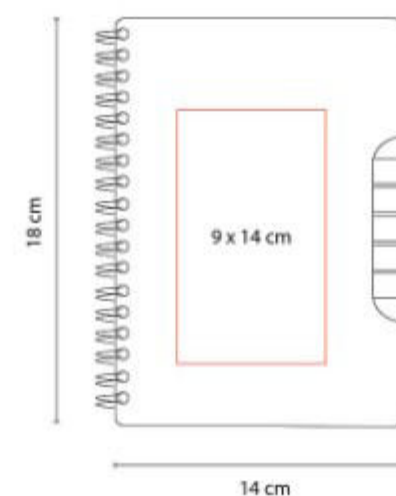

Libreta con 70 hojas de raya.