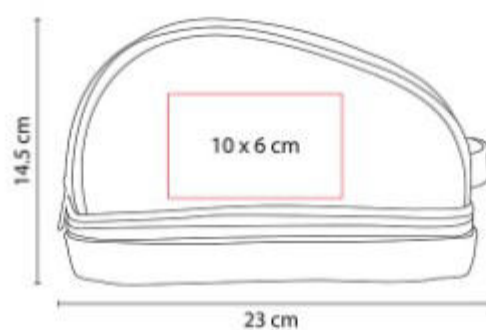

Neceser con asa. Compartimento principal e inferior con cierre.