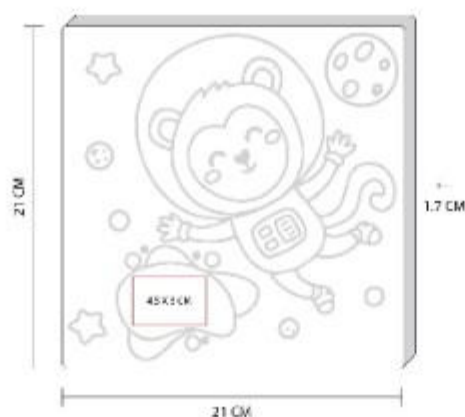

Lienzo para pintar.