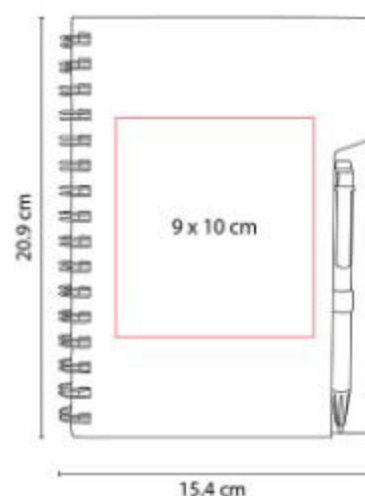

Libreta con 70 hojas de raya. Incluye bolígrafo ecológico y espiral metálico doble.