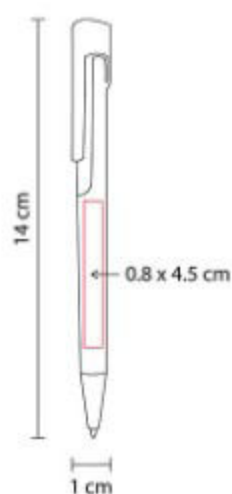

Material: Plástico
Técnica de impresión: Serigrafía / Tampografía
Área de impresión: 0.8 x 4.5 cm
Colores: AZUL, NARANJA, PLATA, ROJO, VERDE

Mecanismo pulsador.