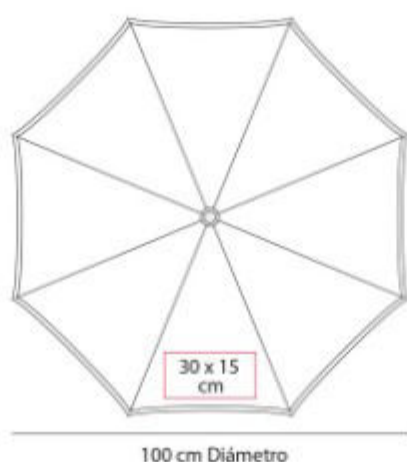

Automatico. 8 Paneles y mango de EVA. Incluye funda con correa.