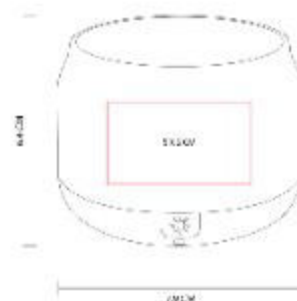

Bocina bluetooth recargable con luz RGB ajustable a 3 efectos diferentes. Reproducción de música 3 hrs aproximadamente.