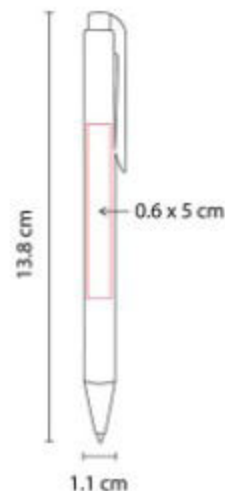

Material: Plástico
Técnica de impresión: Serigrafía / Tampografía
Área de impresión: 0.6 x 5 cm
Colores: AZUL, NEGRO, ROJO