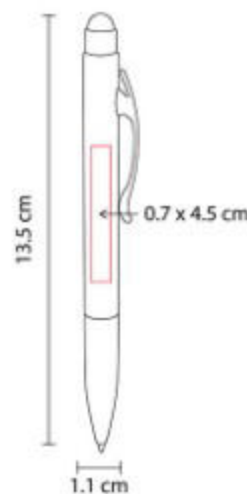

Boligrafo con touch screen y grip
antiderrapante. Mecanismo twist.
Incluye funda.