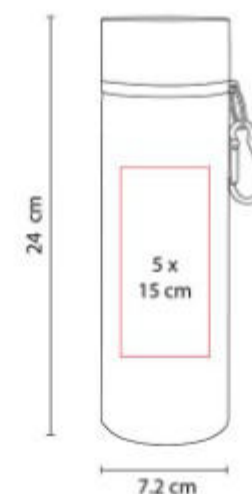

Cilindro de aluminio de una pared. Tapa de plastico con cierre de rosca. Terminado metalico. Incluye caja individual.

TMPS 61  
**CILINDRO LEMAN**

**Capacidad:** 750 ml  
**Material:** Aluminio / Plástico  
**Técnica de impresión:** Laser / Serigrafía / Tampografía  
**Área de impresión:** 5 x 15 cm  
**Colores:** AZUL, ROJO