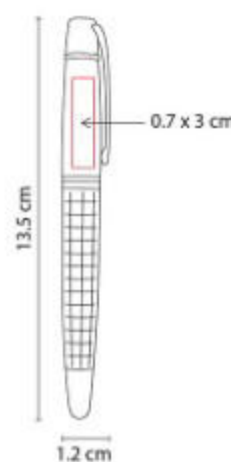

Boligrafo roller ball con tapon.
Incluye estuche.