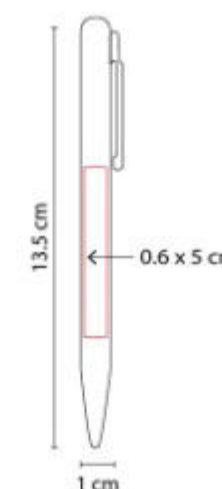

**Material:** Acero Inoxidable  
**Técnica de impresión:** Grabado Espejo / Serigrafía / Laser  
**Área de impresión:** 0.6 x 5 cm  
**Colores:** AZUL METALICO, NEGRO METALICO, PLATA

Mecanismo twist. Incluye funda.