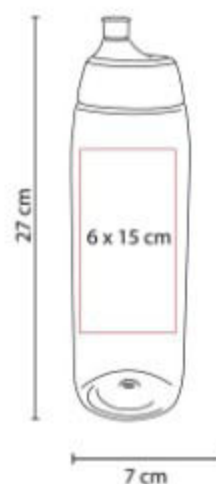

Sistema de rosca twist-off que permite abrir y cerrar la tapa en un giro. Incluye valvula de seguridad.