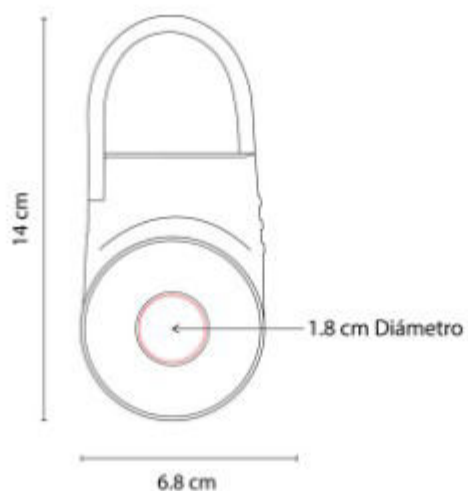

Bocina con audifonos bluetooth integrados. Pueden utilizarse ambas funciones al mismo tiempo.

Z 1130  
**BOCINA LANN**

**Material:** Plástico / Rubber  
**Técnica de impresión:** Laser  
**Área de impresión:** 1.8 cm Diámetro  
**Colores:** NEGRO