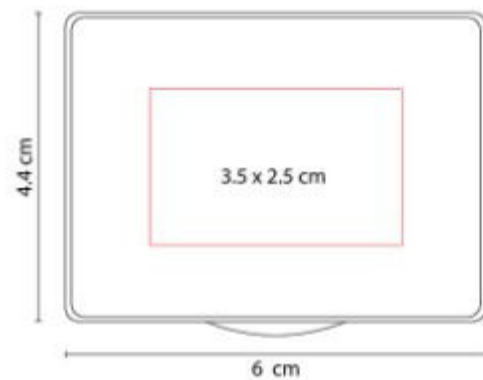

Audifonos alámbricos 3.5mm.
Incluye estuche.