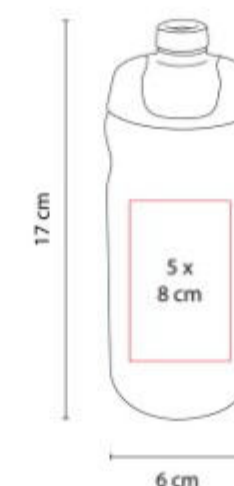

Sistema de rosca twist-off que permite abrir y cerrar la tapa en un giro. Incluye valvula de seguridad.