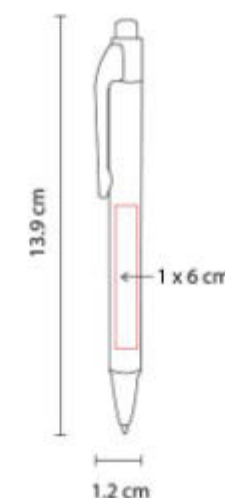

Material: Plástico
Técnica de impresión: Serigrafía /
Tampografía
Área de impresión: 1 x 6 cm
Colores: AZUL, MORADO, NEGRO,
ROJO, VERDE

Mecanismo pulsador.