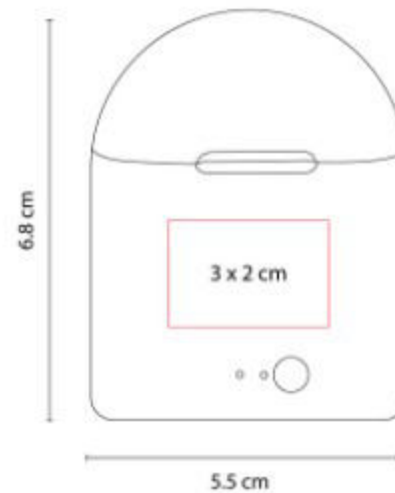

Audifonos bluetooth inalámbricos
con batería recargable. Función
manos libres.