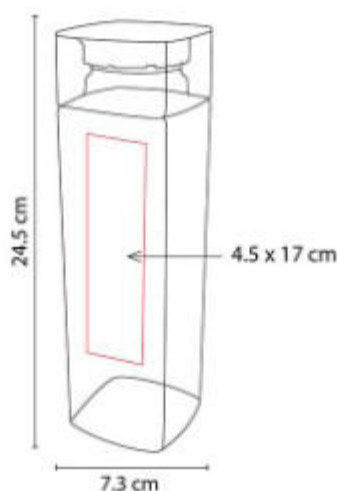

Sistema de rosca twist-off que permite abrir y cerrar la tapa en un giro.