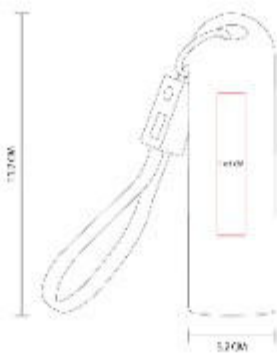

Batería auxiliar para smartphone,
capacidad 2,600 mAh. Textura tipo
piel. Puerto USB y micro USB.