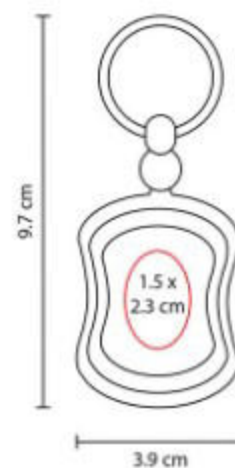

Llavero con pelota anti-stress.

M 1040  
**LLAVERO SWAP**

**Material:** Plástico  
**Técnica de impresión:** Goteado en Resina  
**Área de impresión:** 1.5 x 2.3 cm  
**Colores:** AZUL, NEGRO, ROJO

Incluye caja individual.