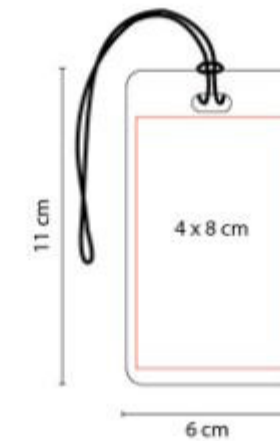

Incluye papel para datos y correa de plastico.