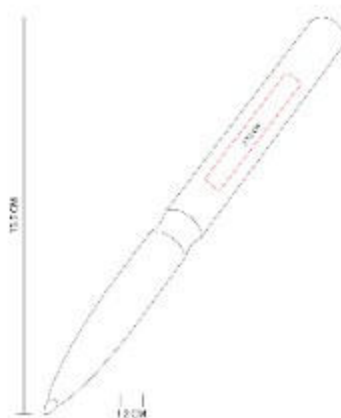

RQ 1010
BOLIGRAFO TIFT

Material: Aluminio
Técnica de impresión: Laser / Serigrafía
Área de impresión: 0.7 x 5 cm
Colores: AZUL, BLANCO, GRIS, NEGRO, ROJO, ROSA

Boligrafo metalico con terminado tipo rubber. Boton, clip y punta en rose gold. Mecanismo pulsador. Incluye funda.

RQ 1020
BOLIGRAFO STYLO

Material: Metal
Técnica de impresión: Laser / Serigrafía
Área de impresión: 0.7 x 5 cm
Colores: BLANCO, NEGRO

Boligrafo metalico sin clip con terminado mate. Mecanismo twist. Incluye estuche.

RQ 1030
BOLIGRAFO PALOA

Material: Aluminio
Técnica de impresión: Laser / Serigrafía
Área de impresión: 0.7 x 5 cm
Colores: AMARILLO, AZUL, ROJO

Boligrafo metalico con terminado mate y clip suajado. Mecanismo pulsador. Incluye funda.