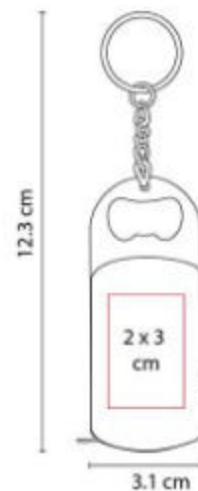

Llavero destapador con lámpara de 1 LED y flexómetro de cinta metálica de 1 m.