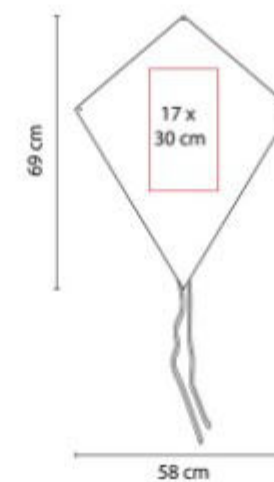

Incluye hilaza de 30 metros.