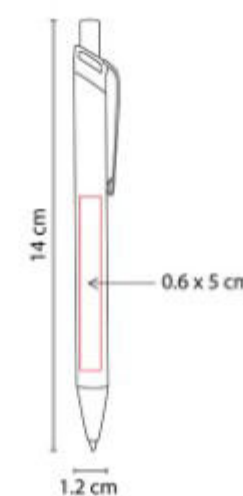

Material: Aluminio
Técnica de impresión: Laser /
Serigrafía
Área de impresión: 0.6 x 5 cm
Colores: GRIS, PLATA