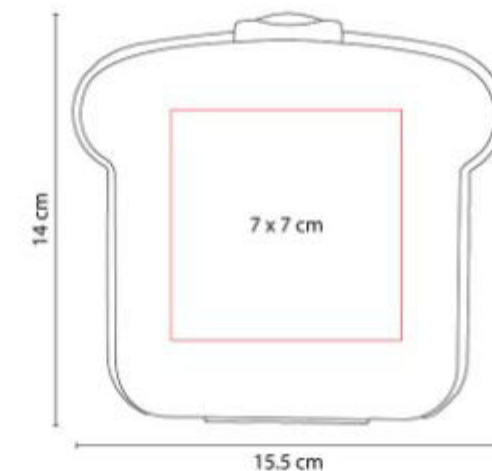

Lonchera con compartimento ideal para almacenar alimentos y transportar sandwiches.