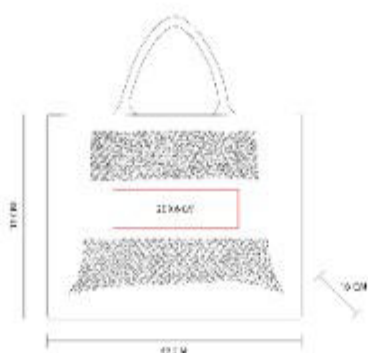

Bolsa con diseño entretejido, fuele y 2 asas de agarre superior. Base y laterales con interior plastificado.