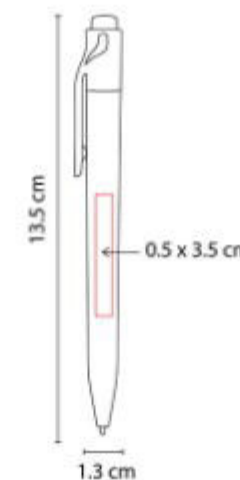

Material: Plástico
Técnica de impresión: Serigrafía / Tampografía
Área de impresión: 0.5 x 3.5 cm
Colores: AZUL METALICO, GRIS METALICO, PLATA, ROJO METALICO, VERDE METALICO