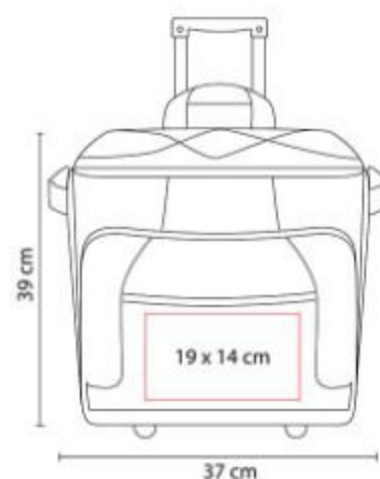

Interior plastificado impermeable. Bolsa principal con cierre y bolsa frontal. Incluye correa. Capacidad para 6 latas.

SIN 061  
**HIELERA KIEL**

**Capacidad:** 12 Litros  
**Material:** PoliÚster  
**Técnica de impresión:** Bordado / Serigrafía  
**Área de impresión:** 25 x 9.5 cm  
**Colores:** AZUL

Interior plastificado impermeable.  
Bolsa principal con cierre, bolsa frontal con velcro.

SIN 063  
**HIELERA TROLLEY OSLO**

**Capacidad:** 47 Litros  
**Material:** PoliÚster  
**Técnica de impresión:** Serigrafía  
**Área de impresión:** 19 x 14 cm  
**Colores:** AZUL

Interior plastificado impermeable.  
Bolsa frontal y 2 compartimentos con cierre. Agarraderas laterales. Mecanismo trolley.

SIN 064  
**HIELERA JENA**

**Capacidad:** 6 Litros  
**Material:** PoliÚster  
**Técnica de impresión:** Serigrafía  
**Área de impresión:** 10 x 10 cm  
**Colores:** AZUL, GRIS