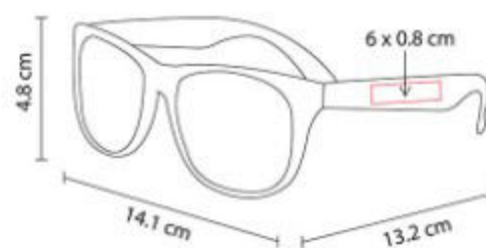

Protección UV 400.