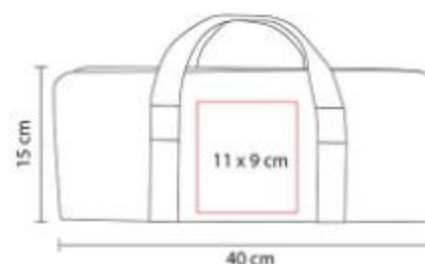

Maletín con cierre y asa. Incluye pinzas, tenedor y espátula.