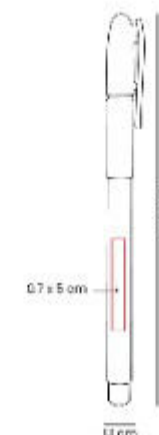

Boligrafo con tapon y grip antiderrapante.