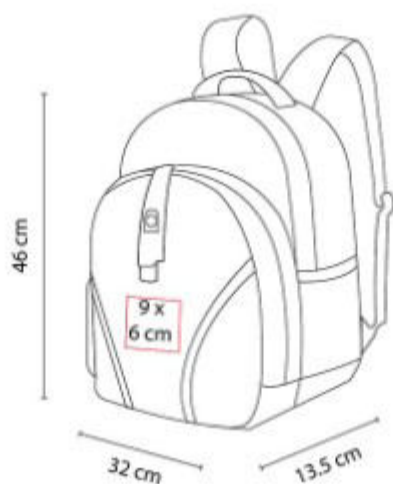

SIN 010
MOCHILA VICTORY

Material: Poliúster
Técnica de impresión: Bordado / Serigrafía
Área de impresión: 9 x 6 cm
Colores: AZUL JASPEADO, GRIS JASPEADO, ROJO, ROJO JASPEADO

SIN 063
HIELERA TROLLEY OSLO

Capacidad: 47 Litros
Material: Poliúster
Técnica de impresión: Serigrafía
Área de impresión: 19 x 14 cm
Colores: AZUL

Interior plastificado impermeable. Bolsa frontal y 2 compartimentos con cierre. Agarraderas laterales. Mecanismo trolley.

SIN 084
MOCHILA YANGZU

Material: Poliúster / Poliuretano
Técnica de impresión: Serigrafía
Área de impresión: 12 x 13 cm
Frente
Colores: NEGRO

Bolsa principal con cierre, espacio para laptop de hasta 13" y Tablet.