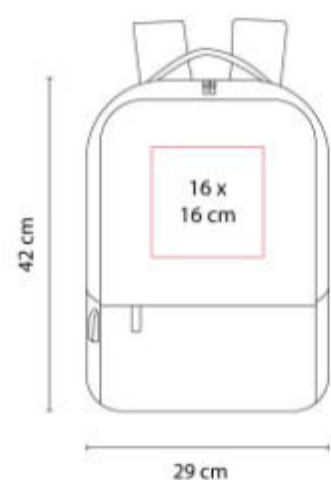

Mochila con salida USB (se requiere conectar a batería portatil) para cargar smartphone.