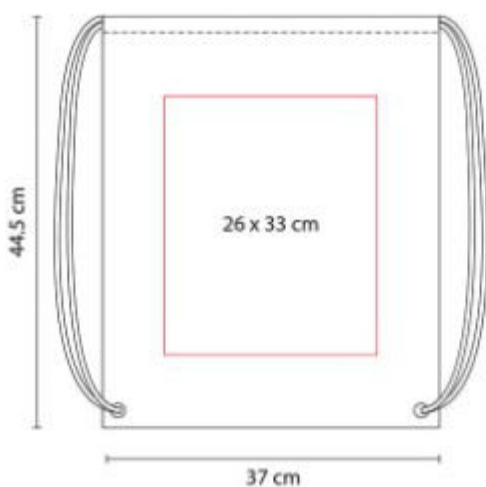

Bolsa-mochila con tirantes de cordón y cerrado de jareta.