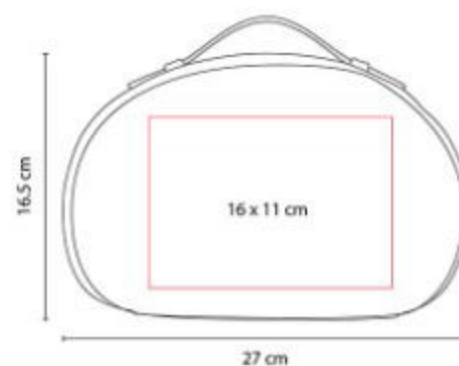

Cosmetiquera tipo neceser con cierre y agarradera.