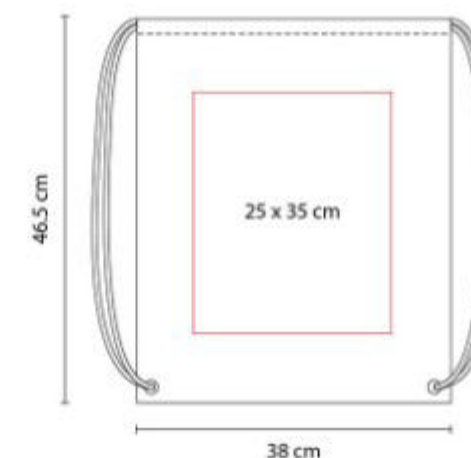

Bolsa-mochila con tirantes de cordón y cerrado de jareta.