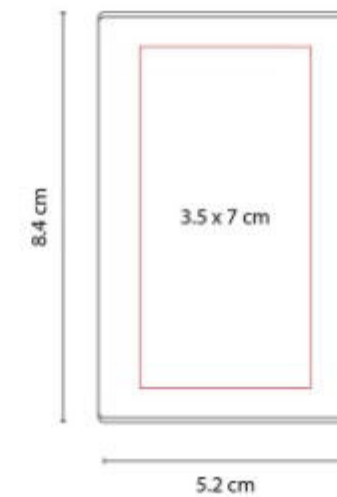

Incluye mini bolígrafo, 20 notas adheribles amarillas y banderillas de 3 colores.