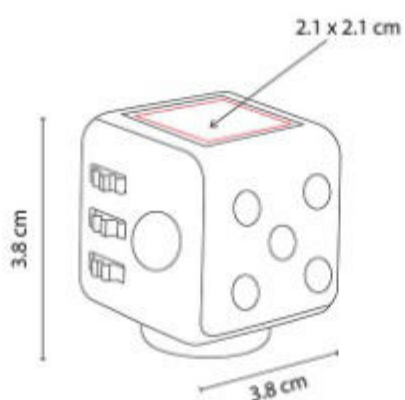

**Material:** Plástico  
**Técnica de impresión:** Goteado en Resina / Tampografía  
**Área de impresión:** 2.1 x 2.1 cm  
**Colores:** AZUL, NEGRO

Cubo anti-stress con joystick, giro, engranes, balin y botones. Incluye correa.