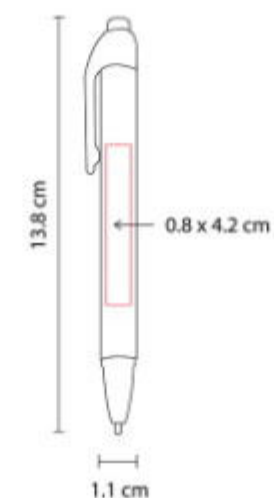

Material: Plástico
Técnica de impresión: Serigrafía / Tampografía
Área de impresión: 0.8 x 4.2 cm
Colores: AMARILLO TRASLUCIDO, AZUL CIELO, AZUL TRASLUCIDO, BLANCO TRASLUCIDO, NARANJA TRASLUCIDO, ROJO TRASLUCIDO, ROSA TRASLUCIDO, VERDE TRASLUCIDO

Mecanismo pulsador.