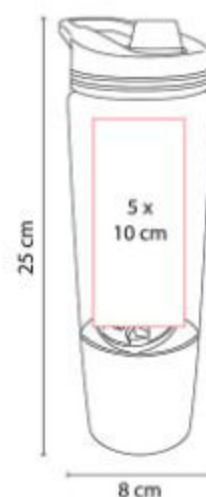

Tapa de rosca con boquilla y asa. Cuenta con compartimento especial en la parte inferior.