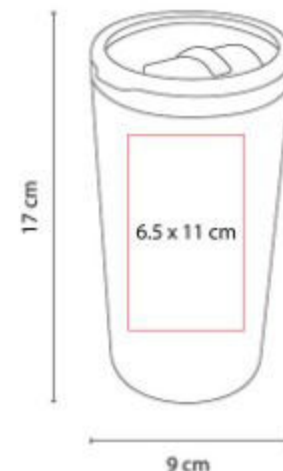

Doble pared. Pared interna plástico, pared externa acero inoxidable. Tapa de plástico con válvula de seguridad.