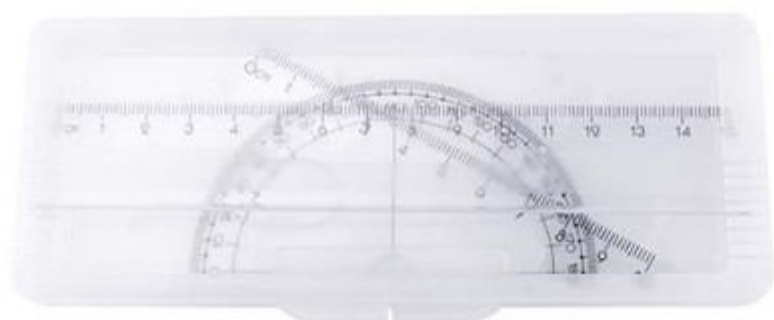

INF 012-
**ESTUCHE DE
GEOMETRIA**

Material: Plástico
Técnica de impresión: Serigrafía
Área de impresión: 14.5 x 4.5 cm
Colores: BLANCO FROSTY