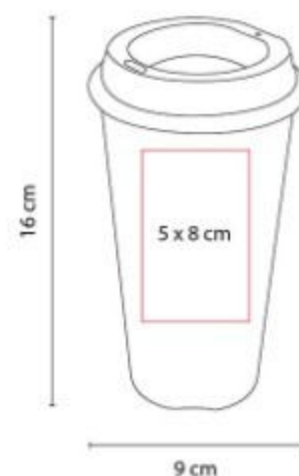

Vaso de plástico. Incluye tapa con ranura.