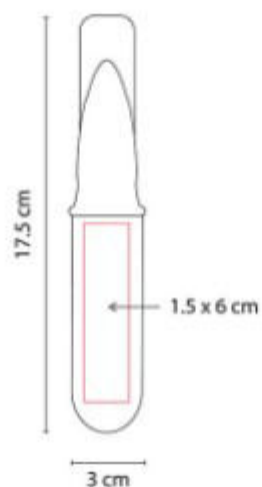

Material: Plástico
Técnica de impresión: Serigrafía
Área de impresión: 1.5 x 6 cm
Colores: AZUL, BLANCO, NARANJA, ROJO, VERDE

Portacubiertos con tenedor, cuchara y cuchillo.