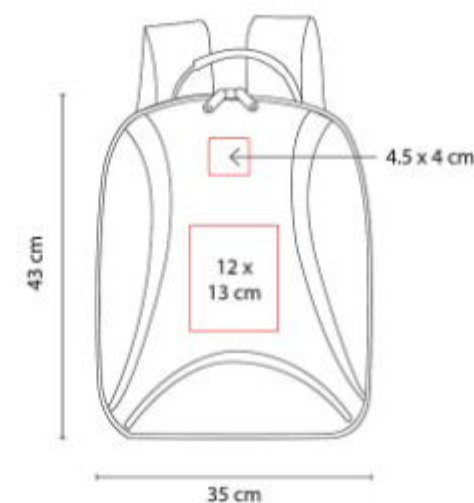

Bolsa principal con cierre, espacio para laptop de hasta 13" y Tablet.