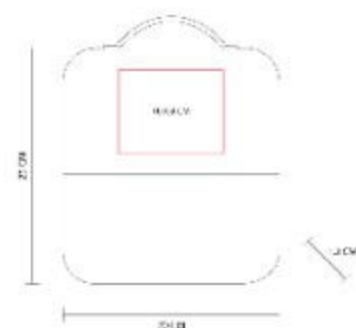

Set con 1 tabla de marmol con bambu.

PWT 220  
**TABLA AOSTA**

**Material:** Madera Acacia / Mármol / Metal  
**Técnica de impresión:** Laser  
**Área de impresión:** 10 x 8 cm  
**Colores:** BEIGE

Tabla de cocina de marmol con madera y asa metalica color oro rosado. Incluye caja individual.