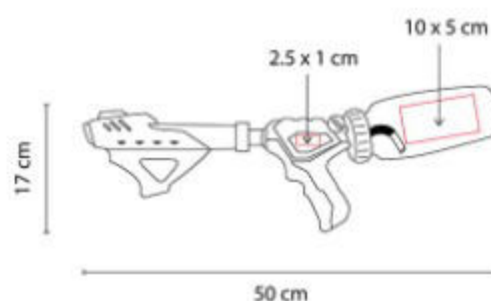

Pistola de agua de presión. Cilindro removible para rellenar con capacidad 575 ml.