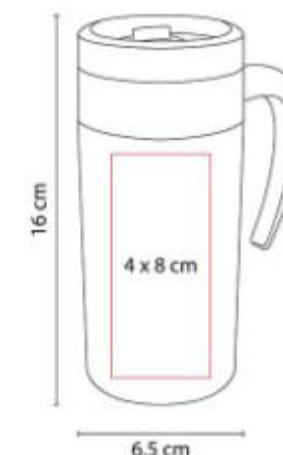

Doble pared. Pared interna plástico, pared externa acero inoxidable. Tapa de plástico con válvula de seguridad.