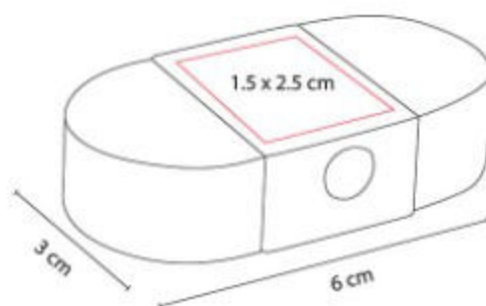

Incluye borrador, sacapuntas y compartimento para guardar residuos de lapiz.