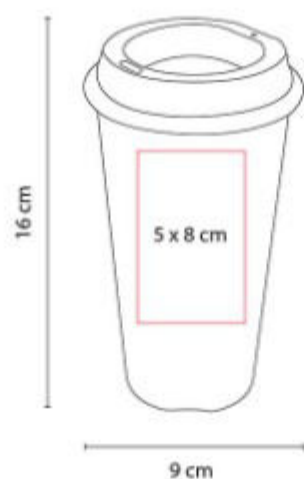

Vaso de plástico. Incluye tapa con ranura.