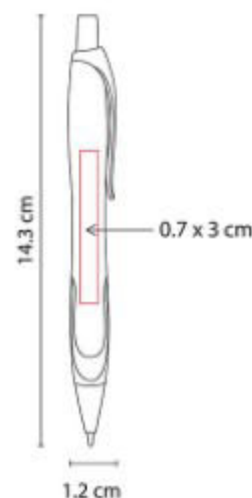

Material: Plástico
Técnica de impresión: Serigrafía / Tampografía
Área de impresión: 0.7 x 3 cm
Colores: AZUL, ROJO, VERDE

Mecanismo pulsador.