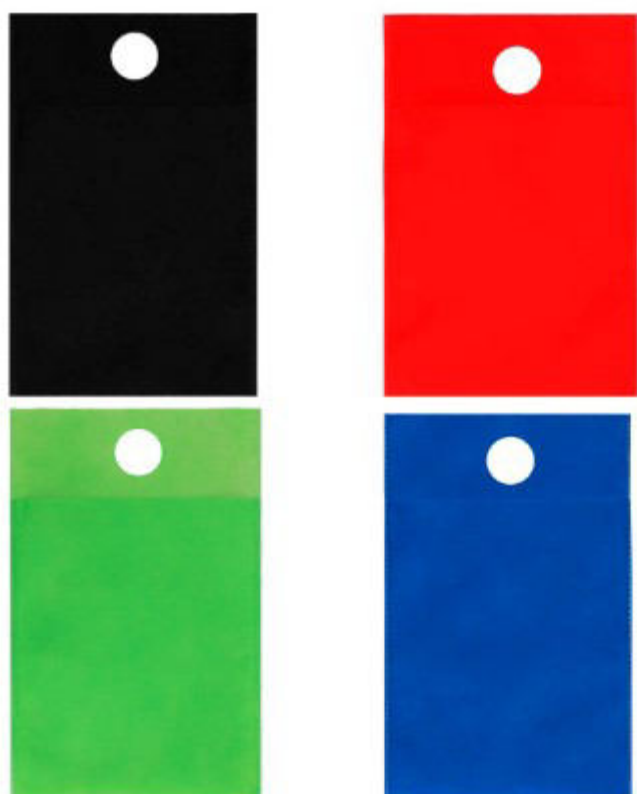

SIN 164
BOLSA AKUMAL

Material: Non Woven
Técnica de impresión: Serigrafía
Área de impresión: 12 x 16 cm
Colores: NEGRO, VERDE