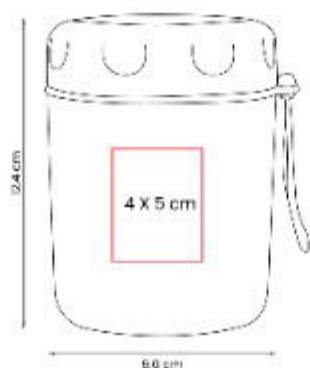

KTC 609
PORTAVIANDAS MISTO

Capacidad: 450 ml
Material: Plástico / Acero Inoxidable
Técnica de impresión: Serigrafía
Área de impresión: 4 x 5 cm
Colores: BEIGE

KTC 611
VASITO CONTENEDOR KEOP

Capacidad: 350 ml
Material: Plástico
Técnica de impresión: Serigrafía
Área de impresión: 3 x 5 cm
Colores: ROJO

Vasito contenedor de plástico con tapa con cuatro pestañas y sello hermetico para evitar derrames.

LEN 007
LENTES FOLDY

Material: Plástico Armazón / Metal Varillas
Técnica de impresión: Serigrafía
Área de impresión: 4 x 4 cm Estuche
Colores: BEIGE, NEGRO

Gafas de sol plegables con protección UV 400 que combinan estilo y practicidad.