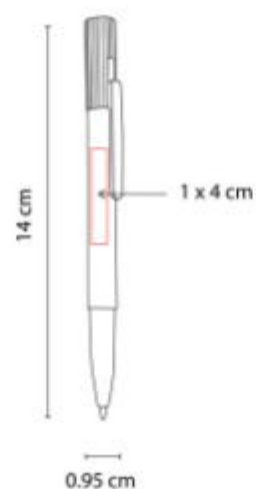

Mecanismo pulsador. Incluye estuche.

RQ 830
BOLIGRAFO SKIL

Material: Aluminio
Técnica de impresión: Laser / Serigrafía
Área de impresión: 1 x 3 cm
Colores: NEGRO