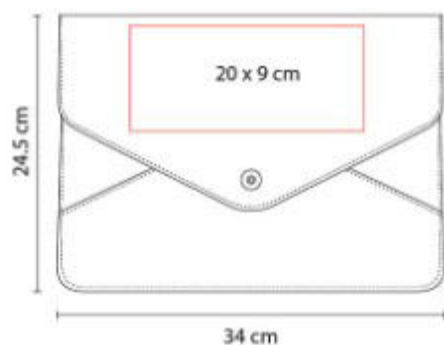

Sobre porta documentos con broche magnetico.