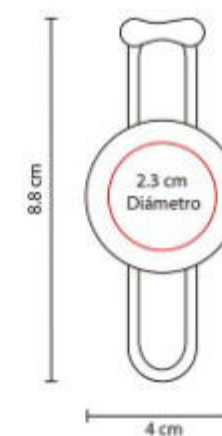

Material: Plástico
Técnica de impresión: Goteado en Resina
Área de impresión: 2.3 cm Diámetro
Colores: AZUL, NEGRO, ROJO

Incluye caja individual.