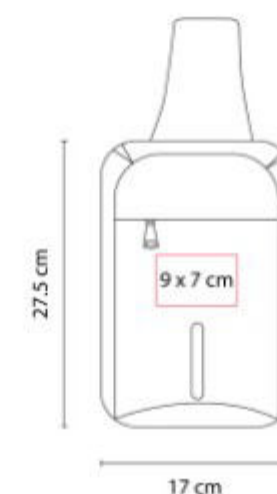

Bolsa frontal y trasera con cierre oculto. 1 Compartimento interno. Incluye correa ajustable con un asa.