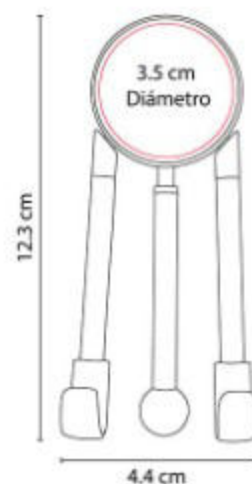

Broche de velcro.

CEL 027  
**SOPORTE SEGINUS**

**Material:** Plástico / Metal  
**Técnica de impresión:** Serigrafía  
**Área de impresión:** 3.5 cm Diámetro  
**Colores:** BLANCO

Base para smartphone o tablet con limpia pantallas.