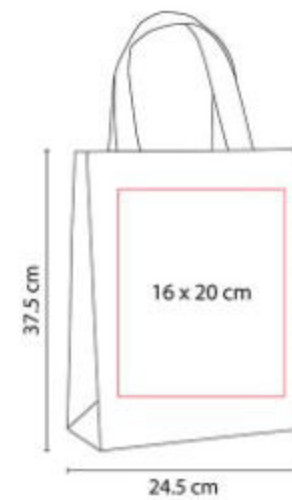

Bolsa con fuelle y asas. Sellada a calor.