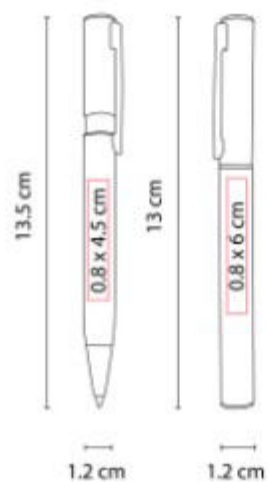

Set de bolígrafo ball point y roller pen. Incluye estuche.