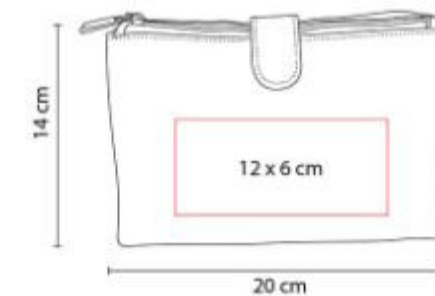

DAM 007  
**COSMETIQUERA  
BRIANA**

**Material:** Poliúster  
**Técnica de impresión:** Serigrafía  
**Área de impresión:** 12 x 6 cm  
**Colores:** ROSA

2 Compartimentos internos con  
cierre.

SIN 998  
**HIELERA TAKABUR**