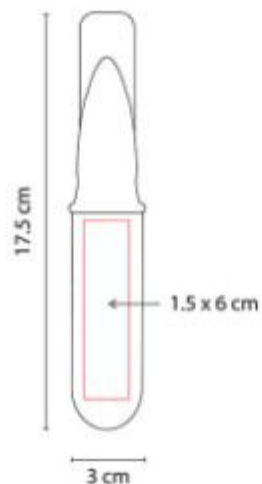

Material: Plástico
Técnica de impresión: Serigrafía
Área de impresión: 1.5 x 6 cm
Colores: AZUL, BLANCO, NARANJA, ROJO, VERDE