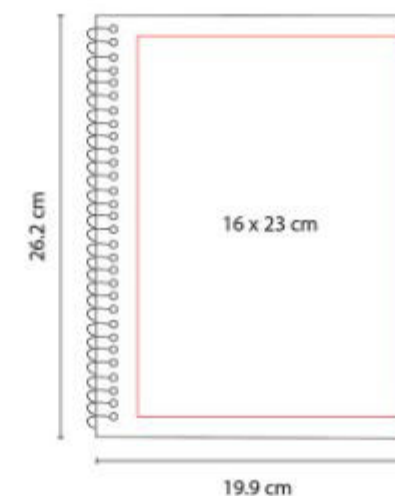

**Material:** Cartón  
**Técnica de impresión:** Serigrafía  
**Área de impresión:** 16 x 23 cm  
**Colores:** AMARILLO, AZUL, NARANJA,  
NEGRO, ROJO, VERDE

Cuaderno profesional tamaño carta  
con 70 hojas y espiral metálico.