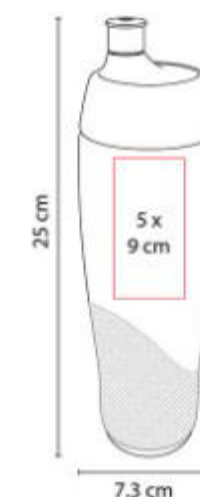

Sistema de rosca twist-off que permite abrir y cerrar la tapa en un giro. Incluye válvula de seguridad.