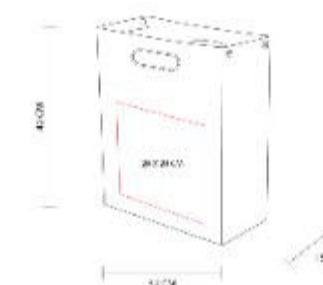

Bolsa con asa de mano, fuelle y broche metálico a los costados para expandir y cerrar. Cuerpo de algodón tipo canvas.