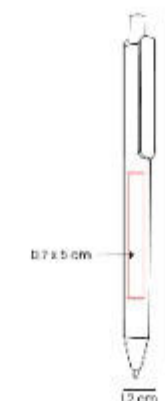

Boligrafo con terminado tipo rubber.
Mecanismo pulsador. Su diseño inferior permite un mejor agarre.