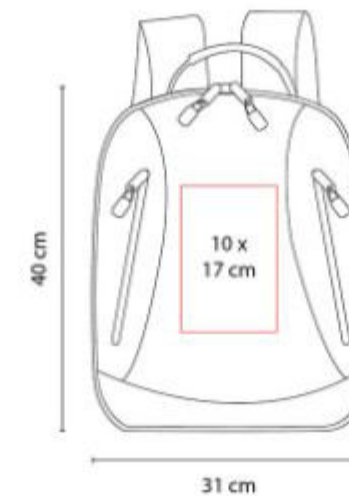

Bolsa principal con cierre y organizador con 4 compartimentos. Doble bolsillo frontal con cierre.