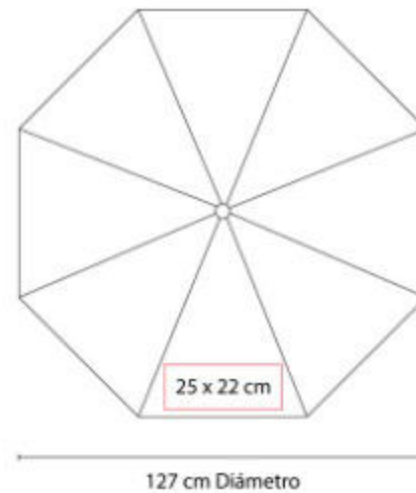

Automatico. 8 Paneles dobles y mango de plástico. Incluye funda con correa.