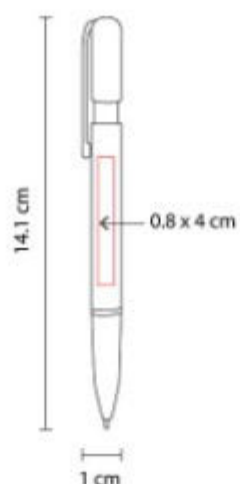

Material: Plástico
Técnica de impresión: Serigrafía / Tampografía
Área de impresión: 0.8 x 4 cm
Colores: AMARILLO, AZUL, ROJO