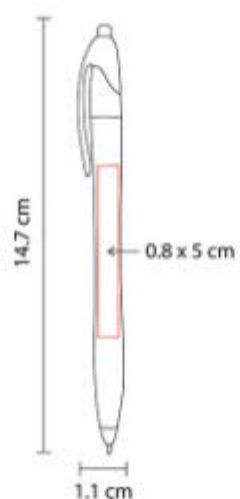

Material: Plástico
Técnica de impresión: Serigrafía / Tampografía
Área de impresión: 0.8 x 5 cm
Colores: AMARILLO, AZUL, NARANJA, ROJO, VERDE

Mecanismo pulsador.