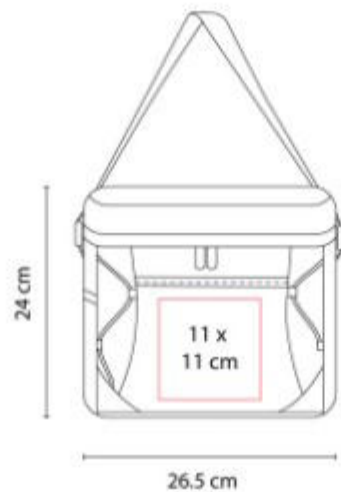

Interior plastificado impermeable. Bolsa principal con cierre y bolsa frontal. Incluye correa. Capacidad para 6 latas.

SIN 061  
**HIELERA KIEL**

**Capacidad:** 12 Litros  
**Material:** PoliÚster  
**Técnica de impresión:** Bordado / Serigrafía  
**Área de impresión:** 25 x 9.5 cm  
**Colores:** AZUL

Interior plastificado impermeable.  
Bolsa principal con cierre, bolsa frontal con velcro.

SIN 063  
**HIELERA TROLLEY OSLO**

**Capacidad:** 47 Litros  
**Material:** PoliÚster  
**Técnica de impresión:** Serigrafía  
**Área de impresión:** 19 x 14 cm  
**Colores:** AZUL

Interior plastificado impermeable.  
Bolsa frontal y 2 compartimentos con cierre. Agarraderas laterales. Mecanismo trolley.

SIN 064  
**HIELERA JENA**

**Capacidad:** 6 Litros  
**Material:** PoliÚster  
**Técnica de impresión:** Serigrafía  
**Área de impresión:** 10 x 10 cm  
**Colores:** AZUL, GRIS

Interior plastificado impermeable.

SIN 186  
**HIELERA ESTORIL**

**Capacidad:** 12 Litros  
**Material:** PoliÚster  
**Técnica de impresión:** Serigrafía  
**Área de impresión:** 11 x 11 cm  
**Colores:** GRIS