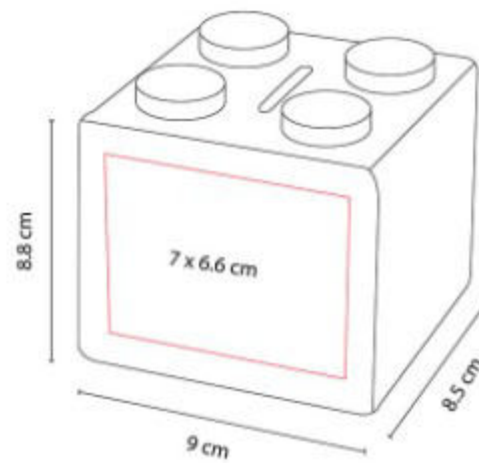

Alcancia en forma de cubo.