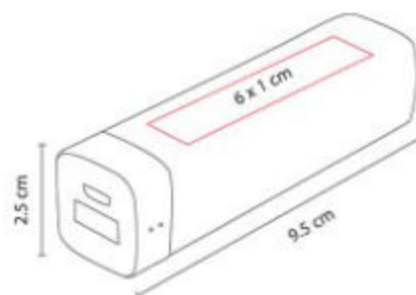

Capacidad: 2,600 mAh
Material: Plástico
Técnica de impresión: Serigrafía
Área de impresión: 6 x 1 cm
Colores: AZUL REY

Batería auxiliar para smartphone, capacidad 2,600 mAh.