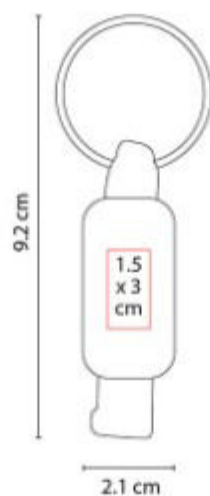

**Material:** Plástico  
**Técnica de impresión:** Serigrafía /  
 Tampografía  
**Área de impresión:** 1.5 x 3 cm  
**Colores:** AMARILLO

Llavero destapador.

DPO 026  
**LAPIZ DE PLASTICO**

**Material:** Plástico  
**Técnica de impresión:** Serigrafía  
**Área de impresión:** 0.6 x 10 cm  
**Colores:** AZUL, BLANCO