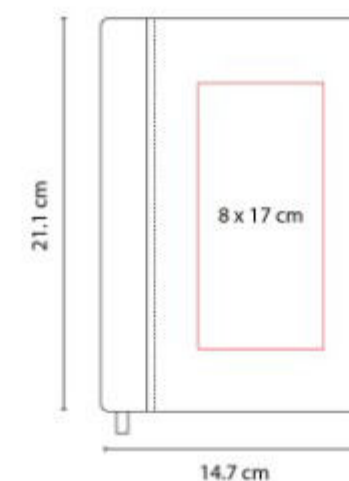

Libreta con 80 hojas de raya. Incluye separador de hojas.