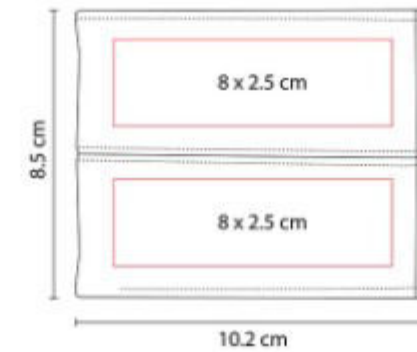

Organizador de tarjetas y credenciales. Compartimento doble para billetes.