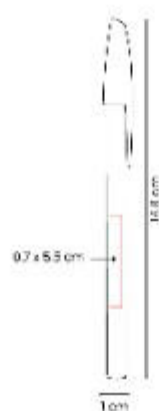

Material: Plástico
Técnica de impresión: Serigrafía
Área de impresión: 0.7 x 5.5 cm
Colores: AZUL, NEGRO, ROJO, ROSA, VERDE