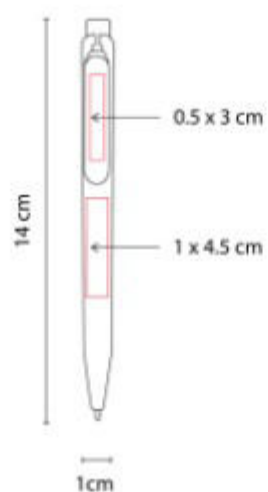

Mecanismo pulsador.