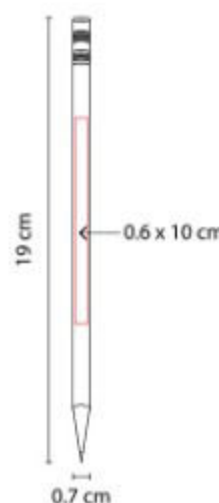

Frazada suave y ligera de 210 gramos.

DPO 008  
**LAPIZ DE MADERA**

**Material:** Madera  
**Técnica de impresión:** Serigrafía /  
Tampografía  
**Área de impresión:** 0.6 x 10 cm  
**Colores:** AMARILLO, AZUL, AZUL  
MARINO, BLANCO, ROJO, VERDE