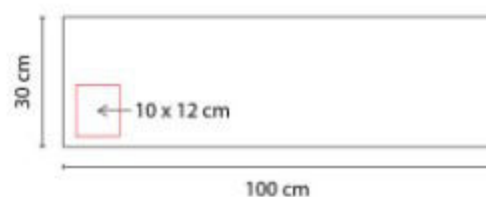

Sistema de enfriamiento instantaneo al contacto con agua. Incluye display.