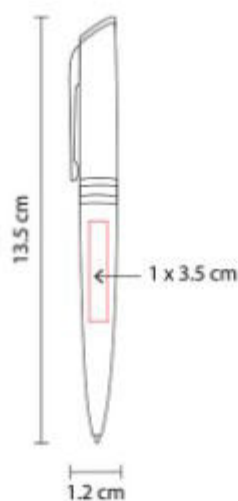

Material: Plástico
Técnica de impresión: Serigrafía / Tampografía
Área de impresión: 1 x 3.5 cm
Colores: NARANJA, NEGRO, ROJO, VERDE

Mecanismo twist.