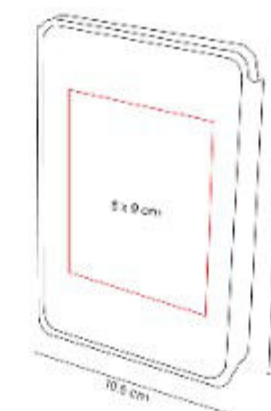

Material: Curpiel
Técnica de impresión: Laser / Serigrafía / Termograbado
Área de impresión: 6 x 9 cm
Colores: AZUL, GRIS