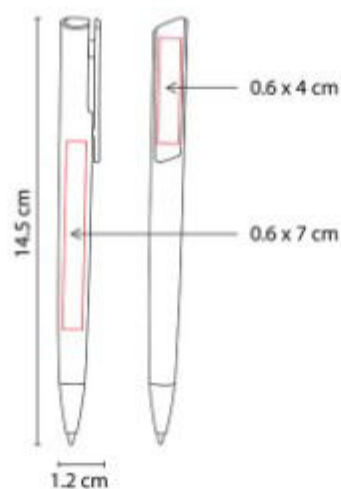

SH 2035
BOLIGRAFO OTARA

Material: Plástico
Técnica de impresión: Serigrafía / Tampografía
Área de impresión: 0.6 x 7 cm
0.6 x 4 cm Clip
Colores: ROJO METALICO

Mecanismo pulsador.