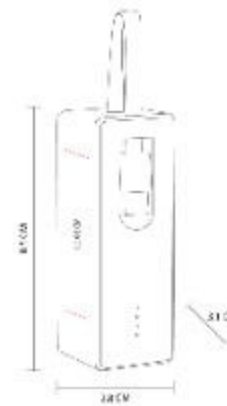

DAM 007  
**COSMETIQUERA  
BRIANA**

**Material:** Poliúster  
**Técnica de impresión:** Serigrafía  
**Área de impresión:** 12 x 6 cm  
**Colores:** ROSA

2 Compartimentos internos con  
cierre.

SIN 998  
**HIELERA TAKABUR**