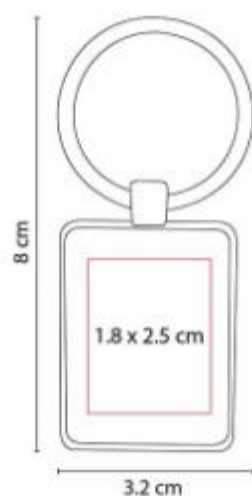

Incluye caja individual.