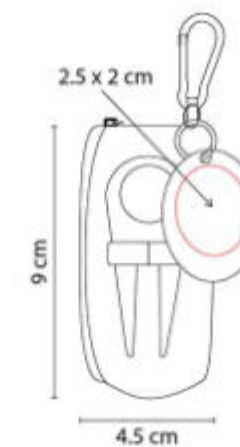

Incluye sacadivot con marcador de bolas, 2 pelotas, 2 tees, carabina, placa metálica para impresión y estuche.