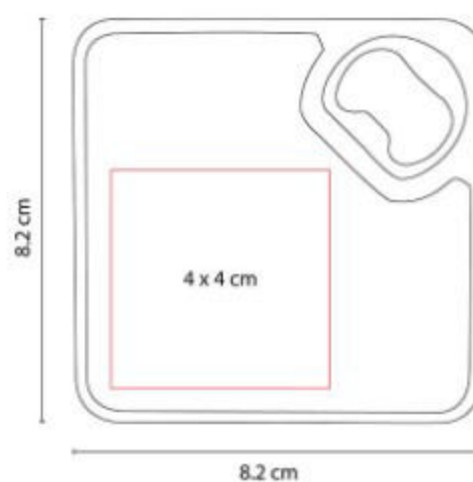

Portavasos con base antiderrapante
y destapador.