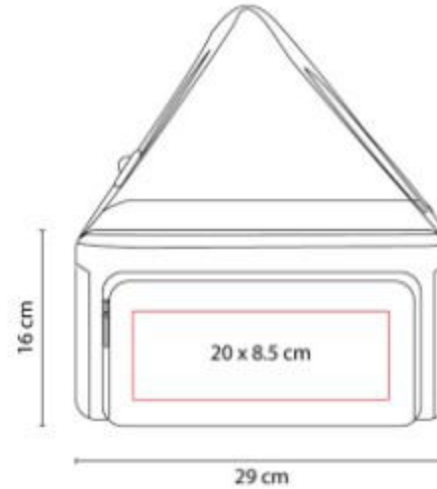

**Material:** Cartón Kraft  
**Técnica de impresión:** Serigrafía  
**Área de impresión:** 20 x 20 cm  
**Colores:** BEIGE

Hielera de carton con recubrimiento impermeable. Liviana, reutilizable y facil de armar.

SIN 007  
**HIELERA 2 SIX**

**Capacidad:** 10 Litros  
**Material:** PoliÚster  
**Técnica de impresión:** Serigrafía  
**Área de impresión:** 20 x 8.5 cm  
**Colores:** AZUL, ROJO

Interior metalizado plastificado e impermeable. Bolsa principal y frontal con cierre. Bolsas laterales de red.