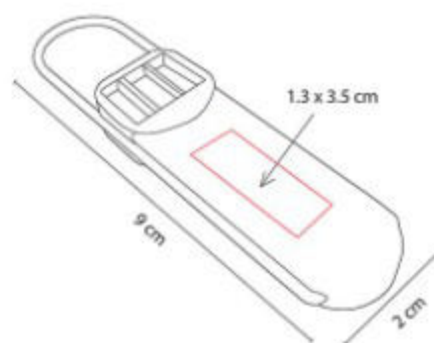

Incluye caja individual.