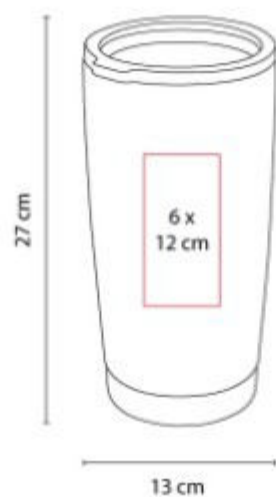

Vaso de plástico con tapa push y popote. Capacidad 27 oz. Base de 6.4 cm de diámetro.

TMPS 77  
**TERMO YUKSHIN**

**Capacidad:** 550 ml  
**Material:** Acero Inoxidable / Plástico  
**Técnica de impresión:** Laser / Serigrafía / Tampografía  
**Área de impresión:** 6 x 12 cm  
**Colores:** ROSA METALICO