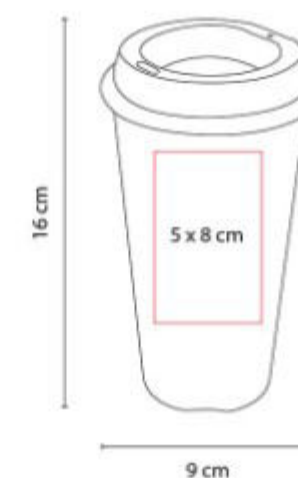

Vaso de plástico. Incluye tapa con ranura.