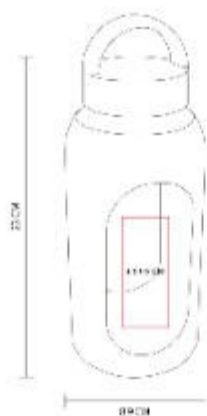

Capacidad: 800 ml
Material: Vidrio Borosilicato / Silicón / Plástico
Técnica de impresión: Serigrafía
Área de impresión: 3.5 x 9 cm
Colores: ROSA