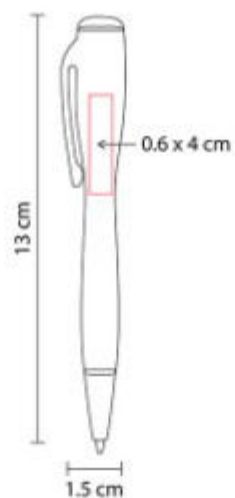

Boligrafo con lampara de 1 LED.
Mecanismo twist. Incluye bateria.