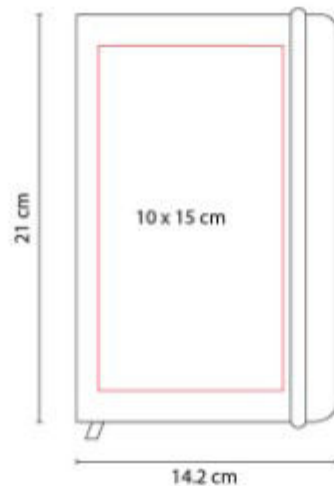

Libreta con 80 hojas de raya. Incluye separador de hojas y elastico para cerrar.