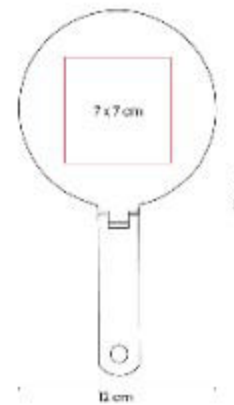

Espejo circular de mano con asa plegable.