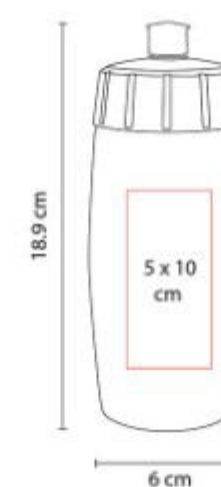

Sistema de rosca twist-off que permite abrir y cerrar la tapa en un giro.