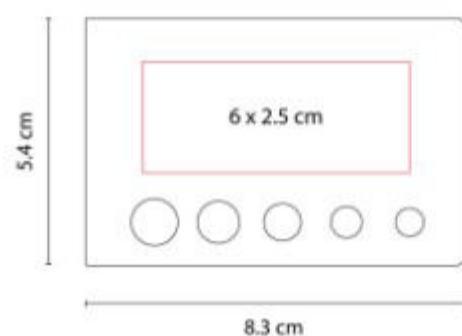

Material: Cartón / Papel
Técnica de impresión: Serigrafía
Área de impresión: 6 x 2.5 cm
Colores: BEIGE

Contiene 5 tiras de banderillas adheribles de colores.