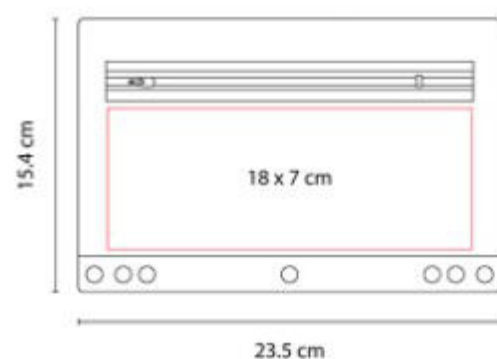

Bolsa porta lapices con cierre. No incluye colores.