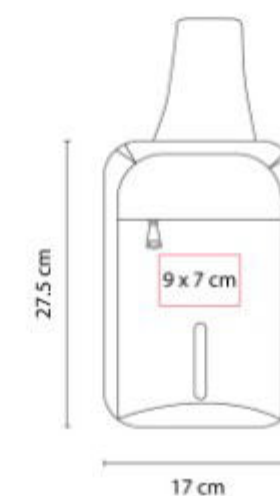

Bolsa frontal y trasera con cierre oculto. 1 Compartimento interno. Incluye correa ajustable con un asa.