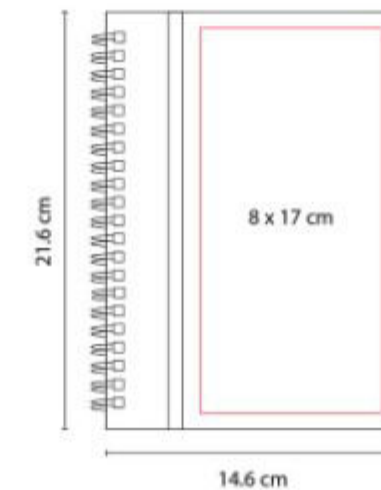

Libreta de espiral con 65 hojas de raya.

HL 012  
**LIBRETA ABDALA**

**Material:** Plástico  
**Técnica de impresión:** Serigrafía  
**Área de impresión:** 9 x 17 cm  
**Colores:** AZUL, NARANJA, VERDE

Libreta con 80 hojas de raya. Incluye notas adheribles de colores, espiral metálica doble y elástico para cerrar.