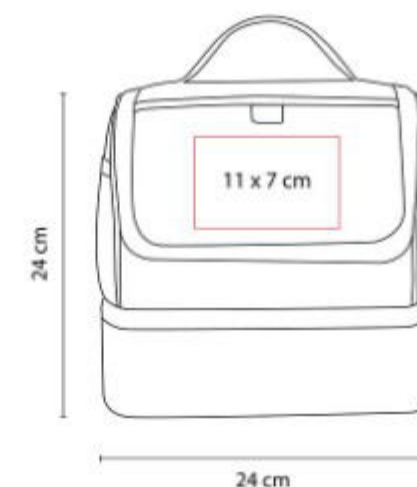

SIN 245  
**LONCHERA LEDU**

**Material:** PoliÚster  
**Técnica de impresión:** Serigrafía  
**Área de impresión:** 11 x 7 cm  
**Colores:** AZUL, NARANJA, NEGRO, ROJO, VERDE

Interior plastificado. Doble compartimento con cierre. Bolsa lateral de red y asa de agarre superior.