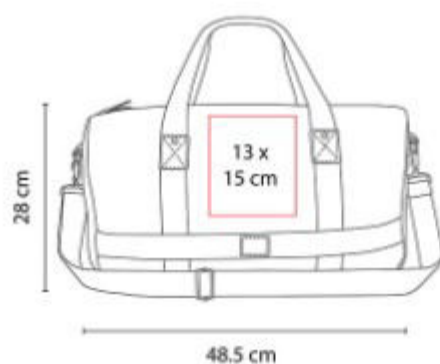

Bolsa principal con cierre. Incluye correa para hombro ajustable y removible. Asas de agarre superior.