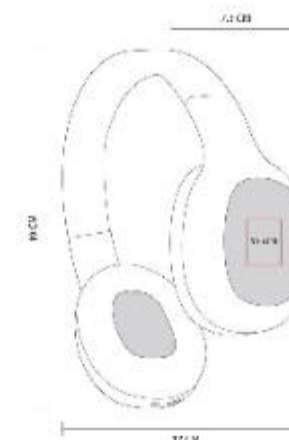

Audifonos bluetooth plegables con diadema acojinada ajustable a 4 posiciones.