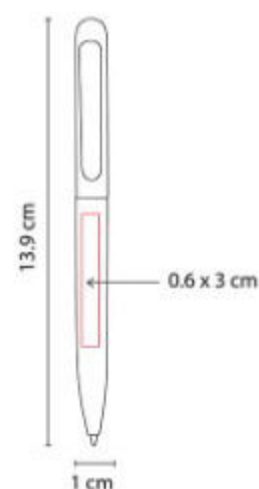

Mecanismo twist para ocultar el clip.
Incluye funda.