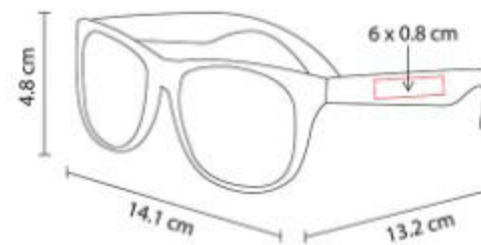

Material: Plástico
Técnica de impresión: Serigrafía / Tampografía
Área de impresión: 6 x 0.8 cm
Colores: AMARILLO, ROJO