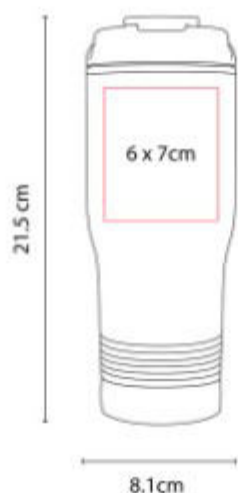

Doble pared. Pared interna plástico, pared externa acero inoxidable.