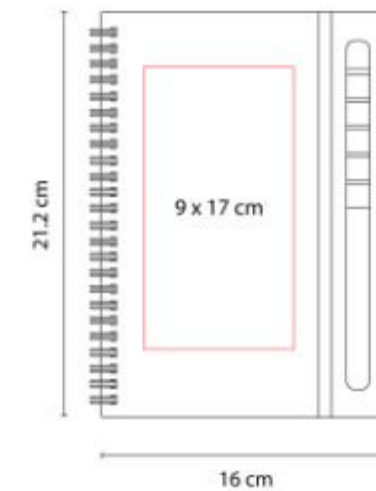

Libreta con 80 hojas de raya. Incluye notas adheribles de colores, espiral metálica doble y elástico para cerrar.