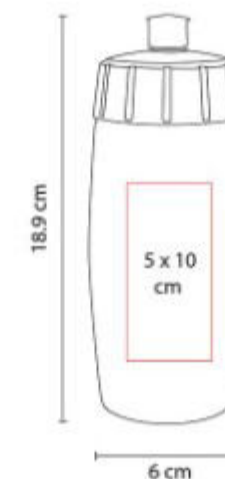

Sistema de rosca twist-off que permite abrir y cerrar la tapa en un giro.