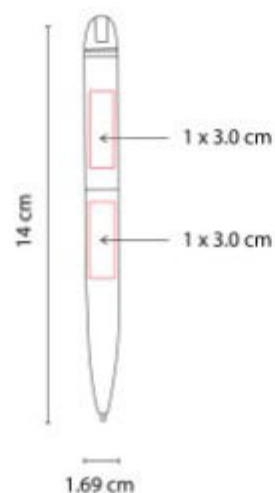

Mecanismo twist. Incluye estuche.