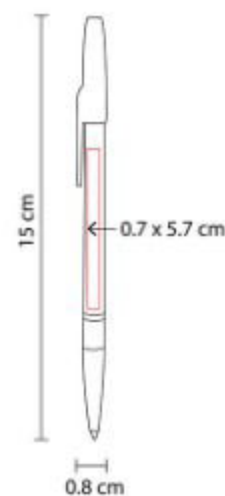

Material: Plástico
Técnica de impresión: Serigrafía /
Tampografía
Área de impresión: 0.7 x 5.7 cm
Colores: AZUL, ROJO

Boligrafo con tapon.