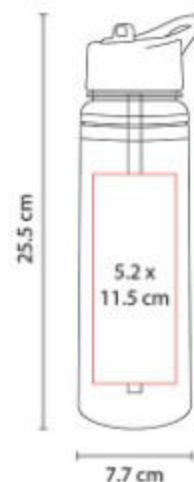

ANF 010  
**CILINDRO MILO**

**Capacidad:** 610 ml

**Material:** Plástico

**Técnica de impresión:** Serigrafía /  
Tampografía

**Área de impresión:** 5.2 x 11.5 cm

**Colores:** AZUL TRASLUCIDO,  
MORADO TRASLUCIDO, NARANJA  
TRASLUCIDO, ROJO TRASLUCIDO,  
VERDE TRASLUCIDO