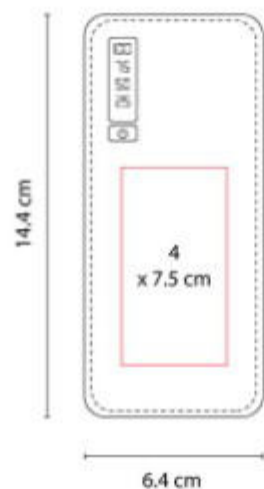

Capacidad: 7,500 mAh
Material: Plástico
Técnica de impresión: Serigrafía
Área de impresión: 4 x 7.5 cm
Colores: BLANCO