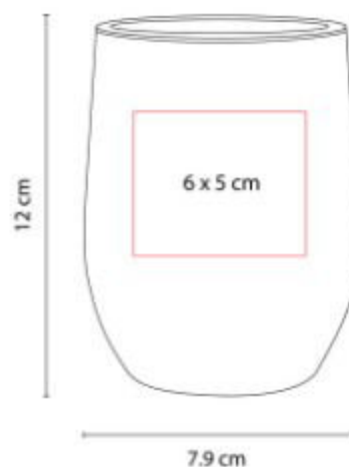

Doble pared. Cerrado al vacío. Pared interna y externa acero inoxidable.