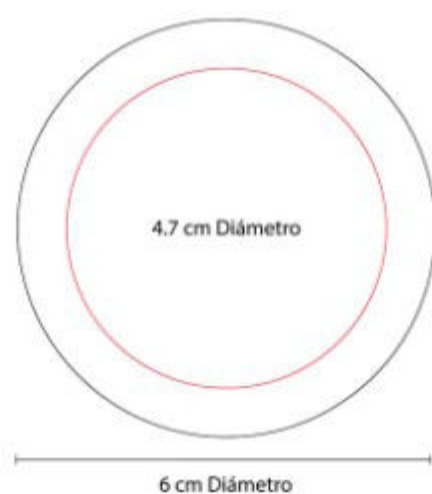

Material: PU
Técnica de impresión: Tampografía
Área de impresión: 4.7 cm Diámetro
Colores: AZUL, COBRE, MORADO, NARANJA, NEGRO, PLATA, ROJO, ROSA, TINTO, VERDE, VERDE PASTEL

Pelota antiestres.