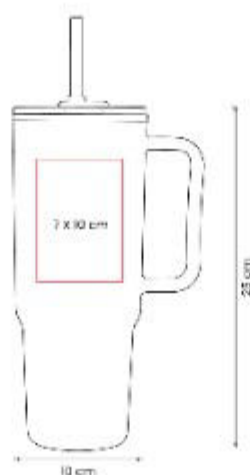

Doble pared. Pared interna y externa de plástico. Tapa de plástico con cierre de push.