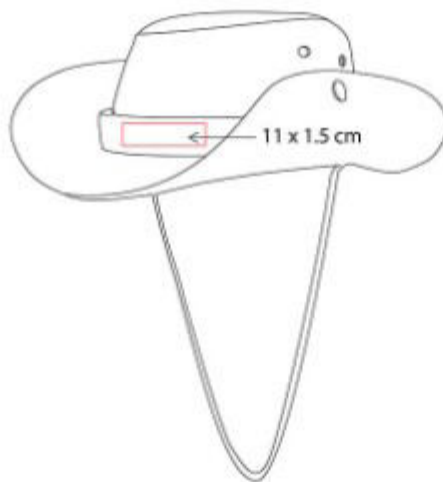

Incluye cordón ajustable y cinta removible.