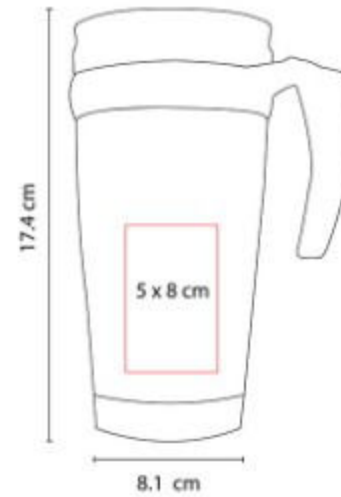

Doble pared de plástico. Interior termico. Tapa de plástico con valvula de seguridad. Incluye caja individual.