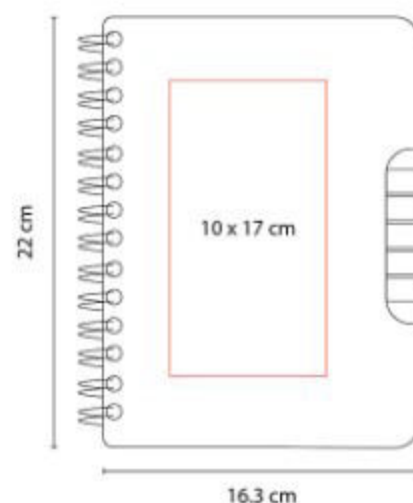

Libreta con 100 hojas de raya. Incluye banderillas adheribles en 5 colores, bolígrafo ecológico y espiral metálica doble.