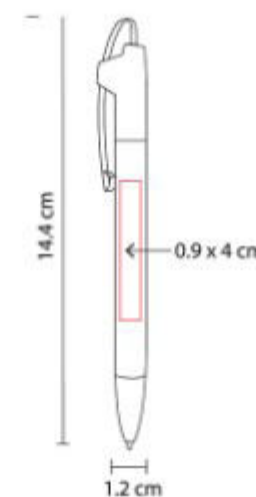

Material: Plástico / Clip Metálico
Técnica de impresión: Serigrafía / Tampografía
Área de impresión: 0.9 x 4 cm
Colores: AZUL METALICO, GRIS METALICO, NEGRO METALICO, PLATA, ROJO METALICO