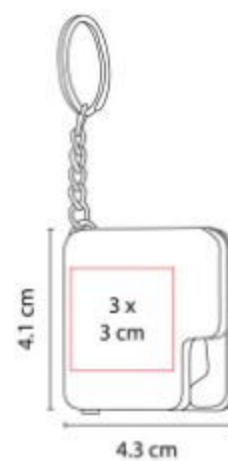

Llavero destapador con flexometro de cinta metalica de 1 m.