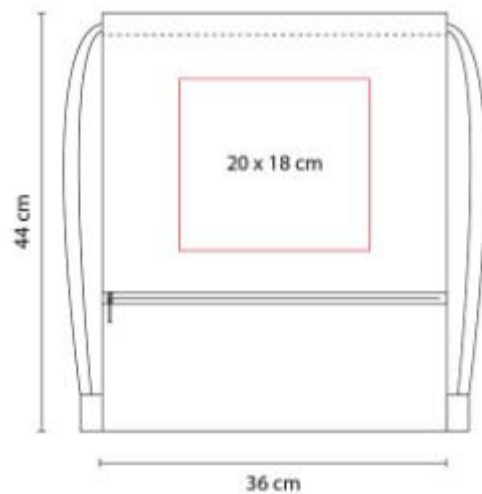

**Material:** PoliÚster  
**Técnica de impresión:** Serigrafía  
**Área de impresión:** 20 x 18 cm  
**Colores:** AZUL, NEGRO

Bolsa-mochila con tirantes de cordón y cerrado de jareta. Bolsa frontal con cierre.