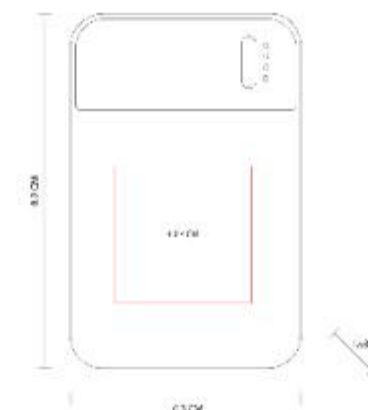

Batería auxiliar para smartphone, capacidad 5,000 mAh.