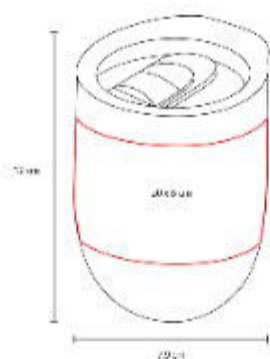

Termo para sublimar, doble pared. Cerrado al vacío. Pared interna y externa acero inoxidable.