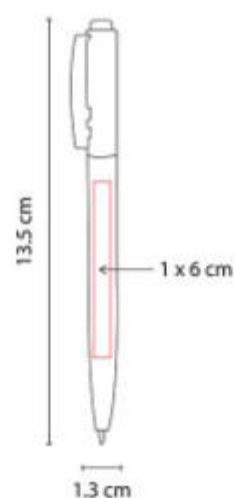

Material: Plástico
Técnica de impresión: Serigrafía /
Tampografía
Área de impresión: 1 x 6 cm
Colores: AZUL, BLANCO, ROJO,
VERDE TRASLUCIDO

Mecanismo pulsador.