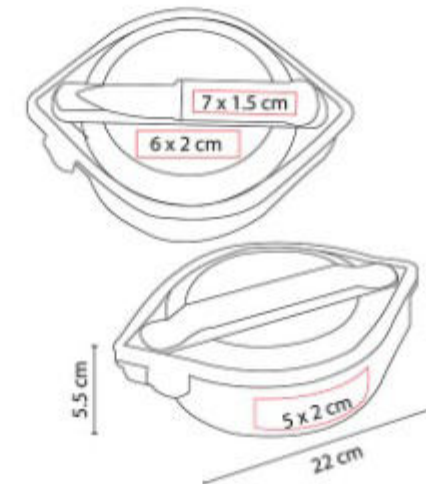

Capacidad: 1 Litro
Material: Plástico
Técnica de impresión: Serigrafía
Área de impresión: 5 x 2 cm
Colores: VERDE