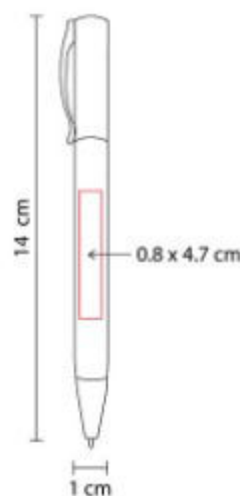

Material: Plástico
Técnica de impresión: Serigrafía / Tampografía
Área de impresión: 0.8 x 4.7 cm
Colores: AZUL, NEGRO, ROJO, VERDE