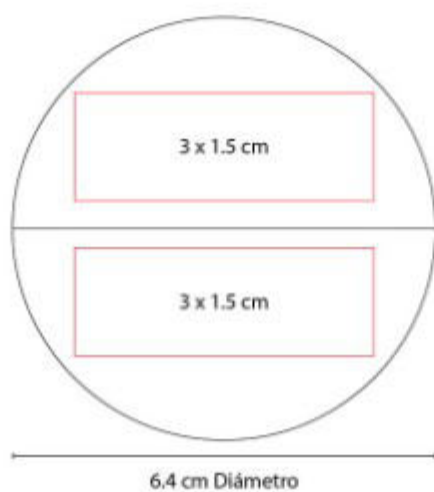

Material: Plástico
Técnica de impresión: Serigrafía /
Tampografía
Área de impresión: 3 x 1.5 cm
Colores: BLANCO