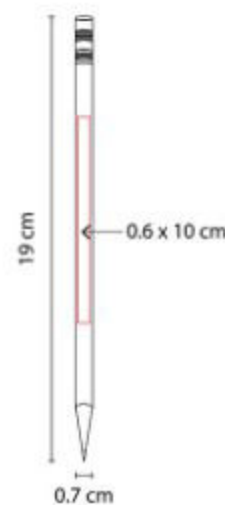

**Material:** Plástico  
**Técnica de impresión:** Serigrafía /  
 Tampografía  
**Área de impresión:** 1.5 x 3 cm  
**Colores:** AMARILLO

Llavero destapador.

DPO 026  
**LAPIZ DE PLASTICO**

**Material:** Plástico  
**Técnica de impresión:** Serigrafía  
**Área de impresión:** 0.6 x 10 cm  
**Colores:** AZUL, BLANCO