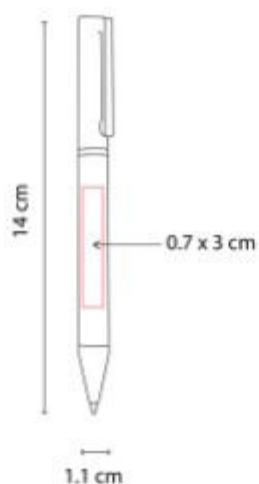

Mecanismo twist. Incluye funda.

RQ 550  
**BOLIGRAFO PONTIANAK**

**Material:** Acero Inoxidable / Curpiel  
**Técnica de impresión:** Serigrafía / Laser  
**Área de impresión:** 0.7 x 3 cm  
**Colores:** NEGRO