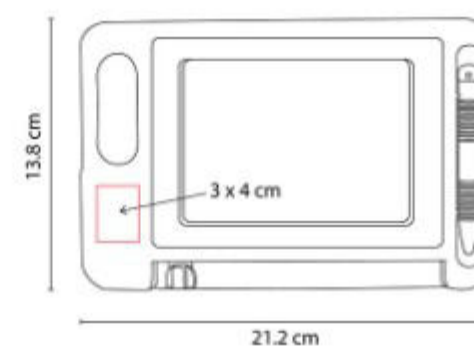

Pizarron magico borrable.