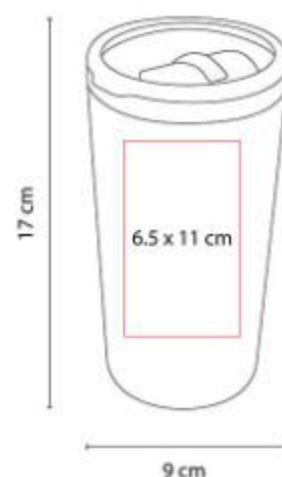

Doble pared. Pared interna plástico, pared externa acero inoxidable. Tapa de plástico con válvula de seguridad.