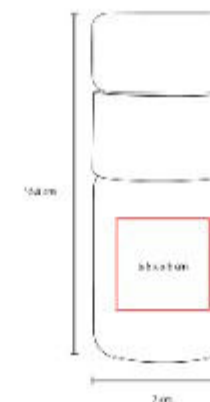

Termo de vidrio de doble pared para bebidas calientes y frías. Tapa de rosca que evita derrames.