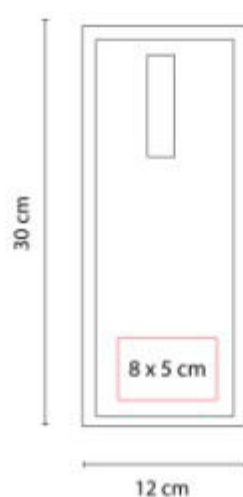

PRT 120  
**PORTARRETRATO  
KROMERIZ**

**Material:** Madera  
**Técnica de impresión:** Serigrafía  
**Área de impresión:** 8 x 5 cm  
**Colores:** BEIGE

Portarretrato con sujetador para colgar en la pared. Posición vertical con gancho para sujetar foto de 10 x 15 cm.