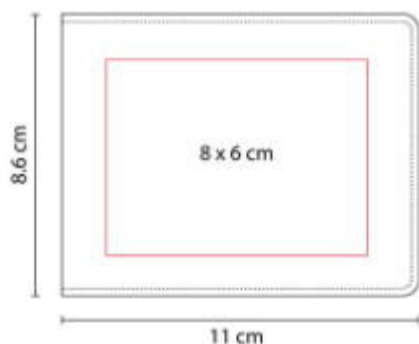

Organizador de tarjetas y credenciales. Compartimento para billetes.