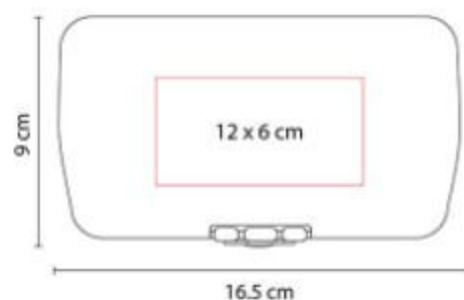

HER 020-
**SET DE EMERGENCIA
ANKER**

Material: Plástico / PoliÚster / Metal
Técnica de impresión: Laser en Placa Metalica / Serigrafia en Estuche
Área de impresión: 11 x 10 cm
Estuche / 3 x 1.5 cm Placa
Colores: NEGRO

HER 023
**SET DE HERRAMIENTAS
AUTHIE**

Material: Metal / Plástico
Técnica de impresión: Serigrafia
Área de impresión: 12 x 6 cm
Colores: NEGRO

HER 045
**DESARMADOR
MULTIPLE VINDEL**

Material: Plástico
Técnica de impresión: Serigrafia
Área de impresión: 0.7 x 4 cm
Colores: AMARILLO

Contiene desarmador con clip, 6 puntas diferentes, 4 LEDS utiliza 2 baterias AAA (no incluidas).