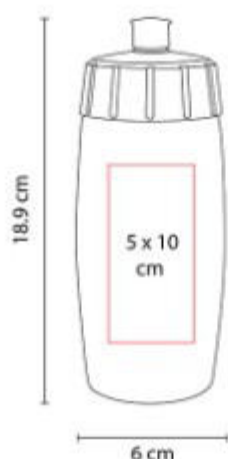

Sistema de rosca twist-off que permite abrir y cerrar la tapa en un giro. Incluye válvula de seguridad.