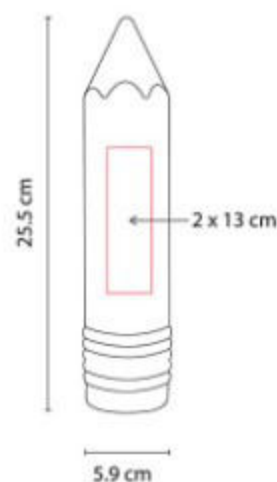

Estuche porta lapices doble. Cuenta con ranura para monedas en la tapa para función de alcancía.