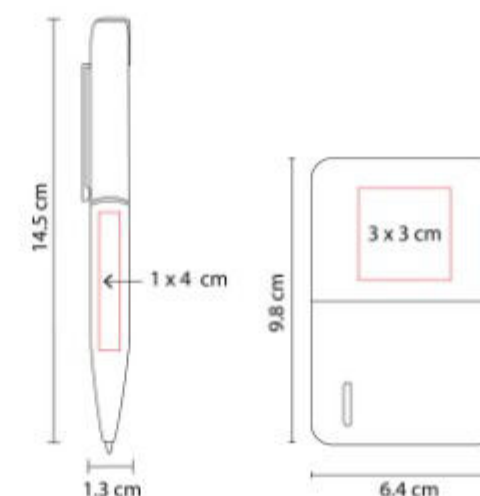

Incluye batería auxiliar de 5.000