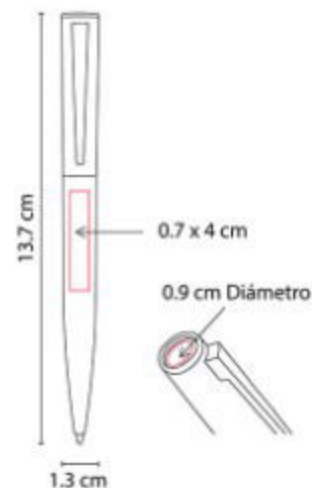

**Material:** Aluminio  
**Técnica de impresión:** Goteado en Resina / Grabado Espejo / Serigrafía / Laser  
**Área de impresión:** 0.7 x 4 cm  
**Diámetro Tapa:** 0.9 cm  
**Colores:** GRIS, PLATA

Mecanismo twist. Incluye estuche.