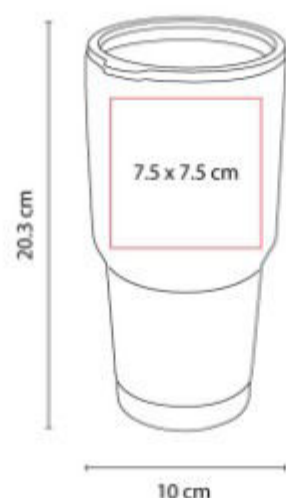

Doble pared. Cerrado al vacío. Pared interna y externa acero inoxidable. Tapa de plástico con válvula de seguridad.