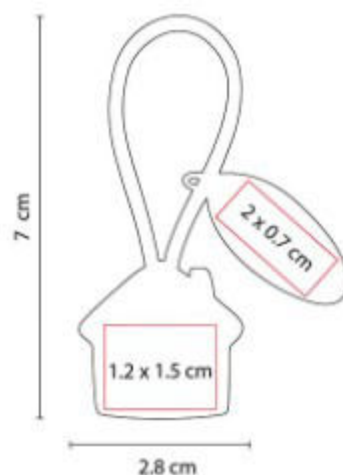

Incluye placa metalica para grabado y caja individual.