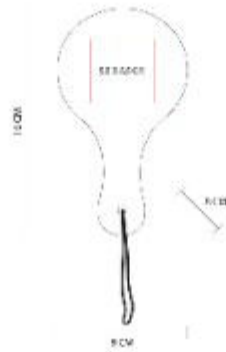

Espejo de bambu con mango. Incluye cordón.