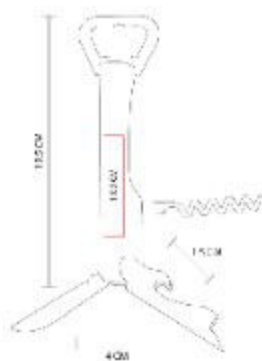

Destapador multifuncional. Incluye destapador, sacacorchos y navaja.