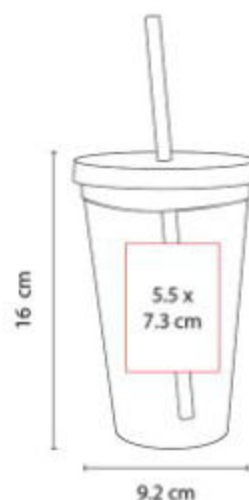

Doble pared de plástico. Incluye tapa y popote. Caja individual incluida.