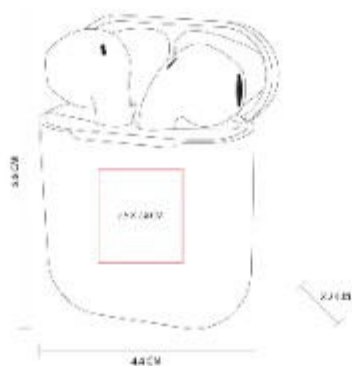

Audifonos bluetooth con terminado
rubber y estuche recargable.