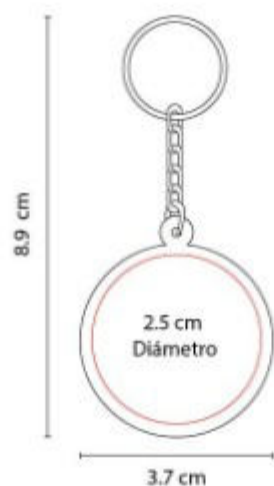

Llavero con pelota anti-stress.