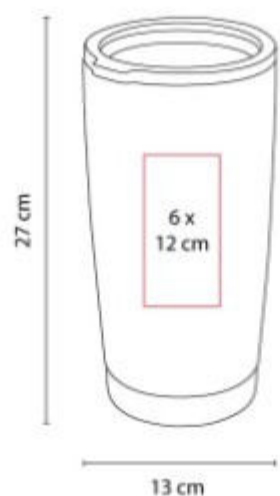

Doble pared. Cerrado al vacío. Pared interna y externa de acero inoxidable.