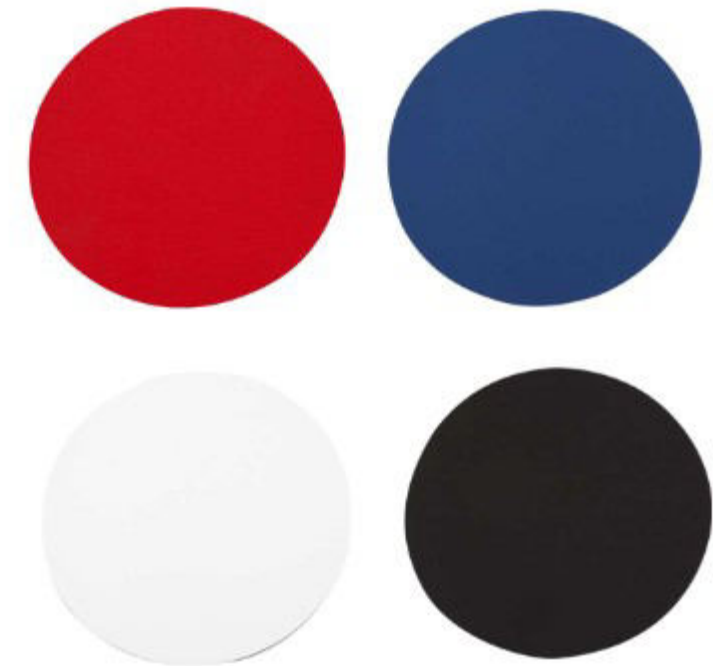

MOP 001
MOUSE PAD REDONDO