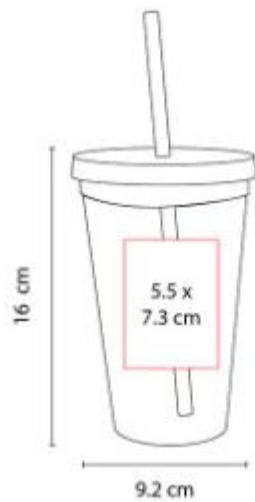

Doble pared de plástico. Incluye tapa y popote. Caja individual incluida.