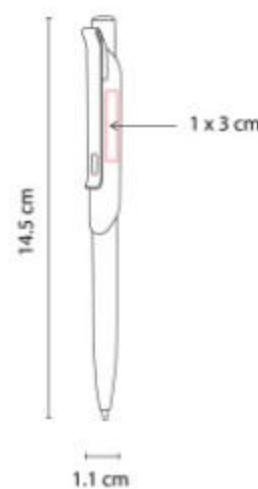

Mecanismo pulsador. Incluye estuche.