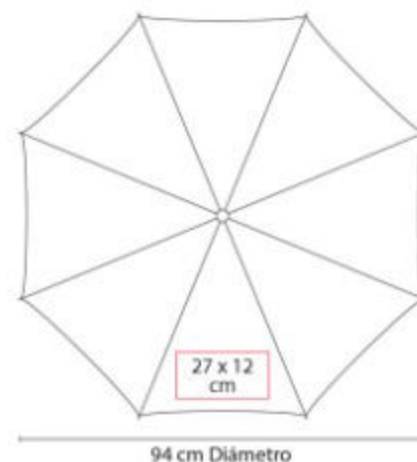

Automatico. 8 Paneles y mango de plástico.