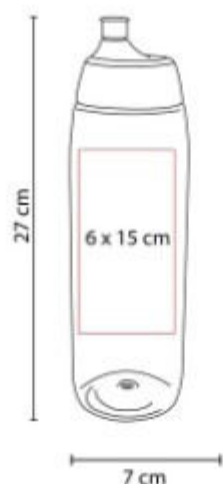

Sistema de rosca twist-off que permite abrir y cerrar la tapa en un giro. Incluye válvula de seguridad.