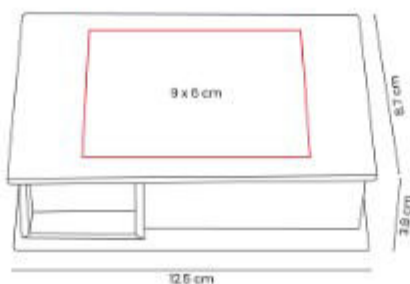

Porta notas plegable con cubierta rígida de cartón. Al desplegarlo revela un práctico porta lapices.