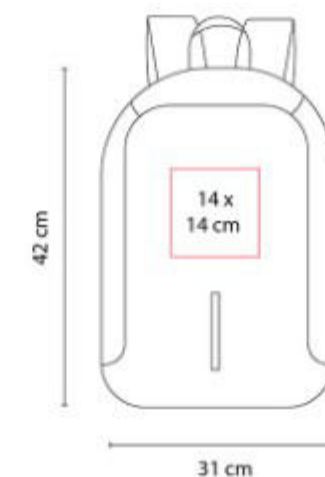

Mochila antirrobo. Bolsa principal con cierre oculto. Incluye compartimento para laptop de 14" y tablet.