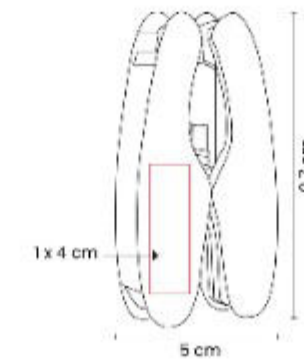

Pinzas con 9 funciones.