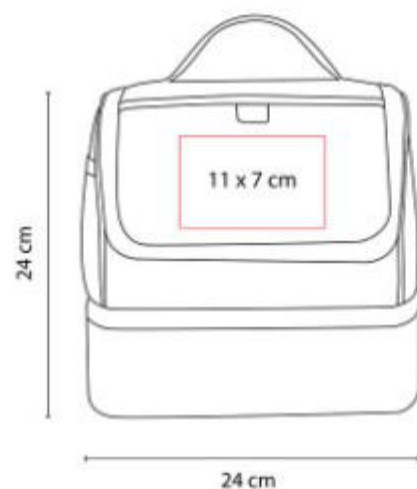

SIN 232  
**HIELERA ORGORO**

**Capacidad:** 8 Litros  
**Material:** PoliÚster  
**Técnica de impresión:** Bordado / Serigrafía  
**Área de impresión:** 8 x 3.5 cm  
**Colores:** NEGRO

Interior plastificado impermeable. Bolsa frontal con cierre y bolsillo lateral y frontal de malla.

SIN 239  
**LONCHERA MARE**

**Material:** PoliÚster  
**Técnica de impresión:** Serigrafía  
**Área de impresión:** 8 x 8 cm  
**Colores:** AZUL, NEGRO, ROJO

Interior metalizado. Bolsa principal con cierre y 2 asas de agarre superior. Capacidad para 12 latas.

SIN 245  
**LONCHERA LEDU**

**Material:** PoliÚster  
**Técnica de impresión:** Serigrafía  
**Área de impresión:** 11 x 7 cm  
**Colores:** AZUL, NARANJA, NEGRO, ROJO, VERDE

Interior plastificado. Doble compartimento con cierre. Bolsa lateral de red y asa de agarre superior.