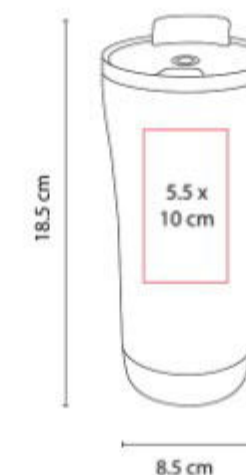

Doble pared. Pared interna plástico, pared externa acero inoxidable. Base de corcho. Tapa en dos posiciones.