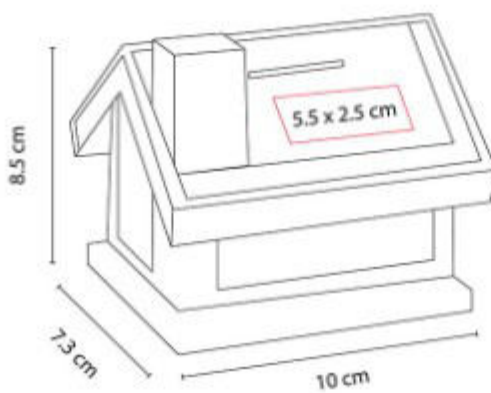

Alcancia con base en forma de casa.