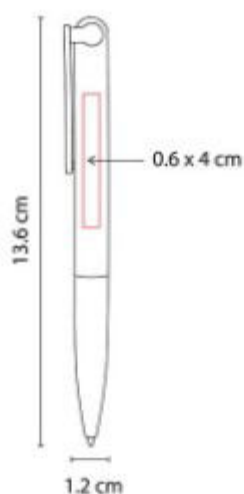

Material: Plástico
Técnica de impresión: Serigrafía / Tampografía
Área de impresión: 0.6 x 4 cm
Colores: AZUL