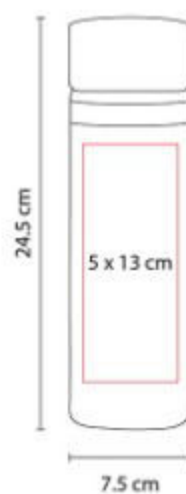

Tapa con sistema de rosca. Diseño de liston en alto relieve.