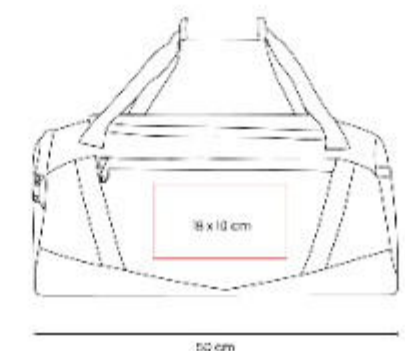

Maleta deportiva equipada con bolsa principal y una adicional en la parte frontal, ambas con cierre.