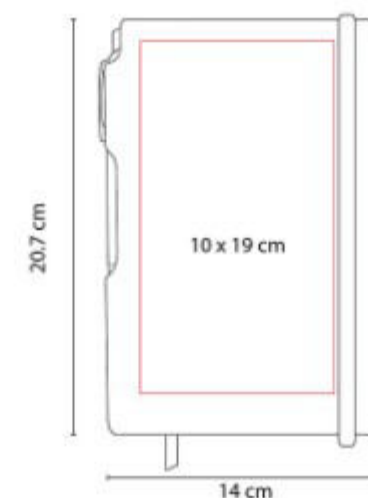

**Material:** Curpiel  
**Técnica de impresión:** Laser /  
Termograbado / Serigrafia  
**Área de impresión:** 10 x 19 cm  
**Colores:** GRIS, NEGRO, ROJO

Libreta con 80 hojas de raya. Incluye separador de hojas, elastico para cerrar y boligrafo de plastico.